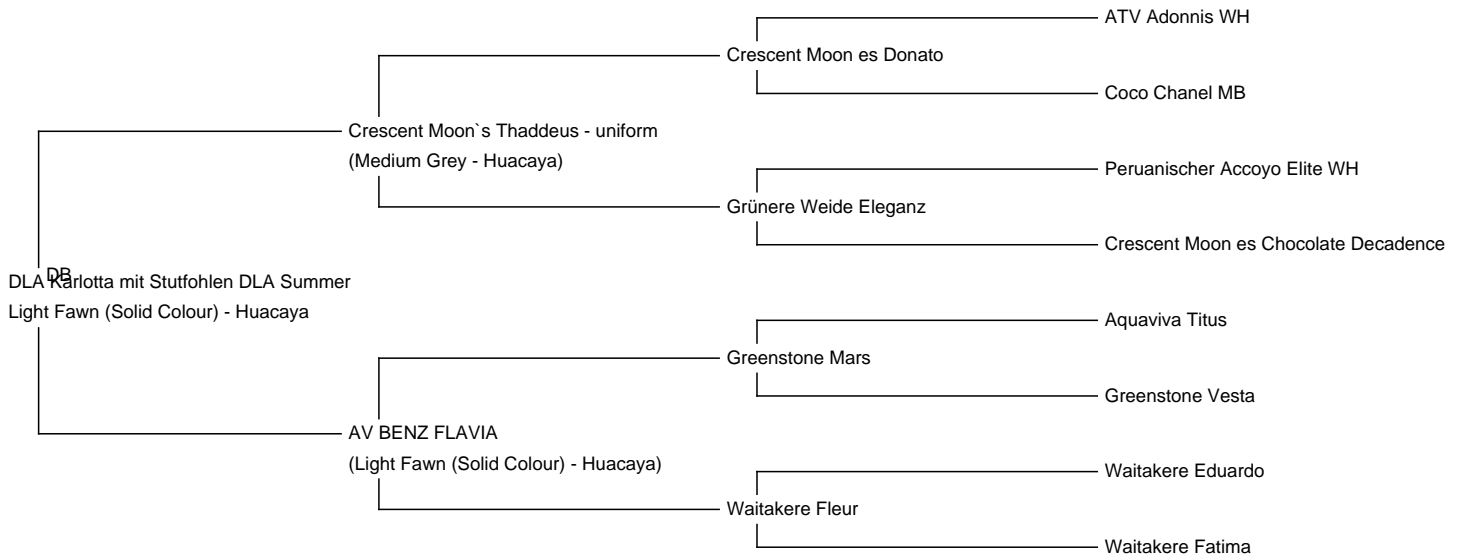

DLA Karlotta mit Stutfohlen DLA Summer

Price: €5,900.00 Sales tax is included in this price. with female cria at foot

Sire: Crescent Moon`s Thaddeus - uniform

Dam: AV BENZ FLAVIA

Type: Female

Breed Type: Huacaya

Colour: Light Fawn (Solid Colour)

Registered With: AAeV

Blood Lineage: USA und Neuseeland

Date of Birth: 17th June 2017

Diameter (Micron) of first fleece sample: 17.50µ

Fleece: (5th)

20.80µ SD 3.60µ CV 17.40% % Over 30 Microns(µ) 2.00% SF 19.70µ Curvature 60.00 deg/mm

(taken on 18th March 2022 at 4 Years and 9 Months of age)

Fibre Testing Authority: Das AZVD FASERLABOR

Description:

DLA KARLOTTA (Champion Stute) mit tollem Stutfohlen bei Fuß

CHAMPION STUTE! SEHR GUTE VERERBUNG!

GUTE MUTTER! GENETISCH SEHR INTERESSANT! VERERBT FARBE!

F-LINIE!

DLA Karlotta (Champion Stute), geboren 2017, light fawn (aus unserer erfolgreichen F-Linie)

Vater: Crescent Moon Thaddeus, silver grey (Crescent Moon`s Donato x Greener Pasture Elegance)

Mutter: AV Benz Flavia, light fawn (Greenstone Mars x Waikatere Fleur)