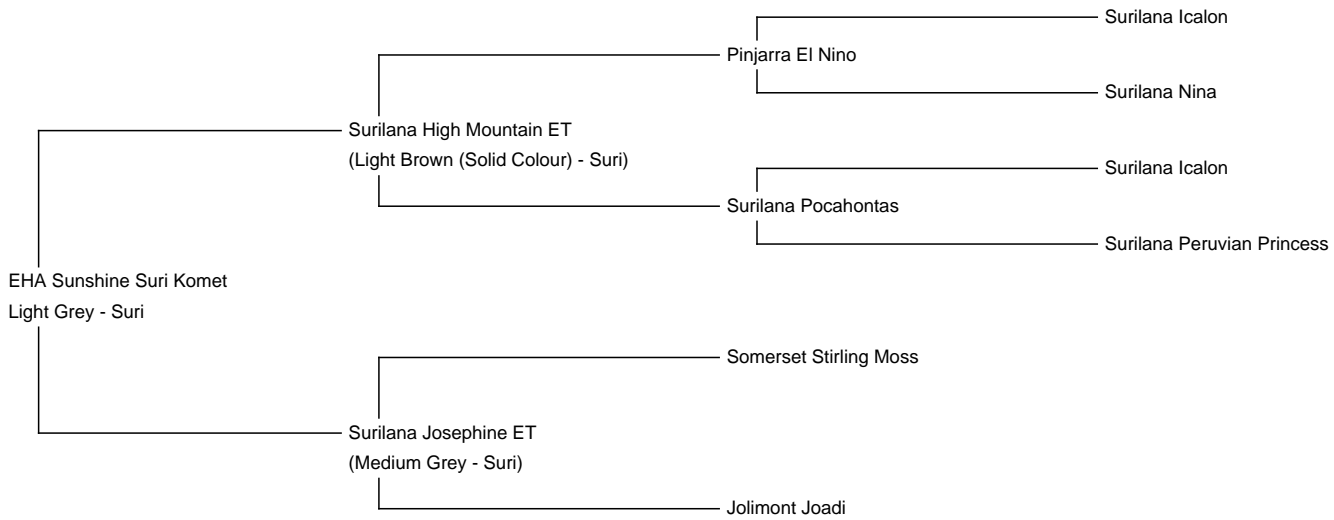

EHA Sunshine Suri Komet

Price: Price on Application

Sire: Surilana High Mountain ET

Dam: Surilana Josephine ET

Type: Young Male (Intact)

Breed Type: Suri

Colour: Light Grey

Registered With: AAeV

Blood Lineage: Icalon / Sterling Moss

Date of Birth: 6th July 2023

Description:

Komet ist ein Sohn unseres australischen Zucht/ Deckhengstes Surilana High Mountain ET.

Seine Mutter Surilana Josephine (silver grey) ist eine unserer besten grauen Stuten und stammt ebenfalls aus peruanisch/ australischen Linien.

Sein Halbbruder EHA Advocat´s Dazzler - silver grey - ist fester Bestandteil unserer Zucht.

Komet ist halfterföhrig, umgänglich ,gut sozialisiert und manchmal schon ein kleiner Draufgänger.

Wir berechnen 9% MwSt. .