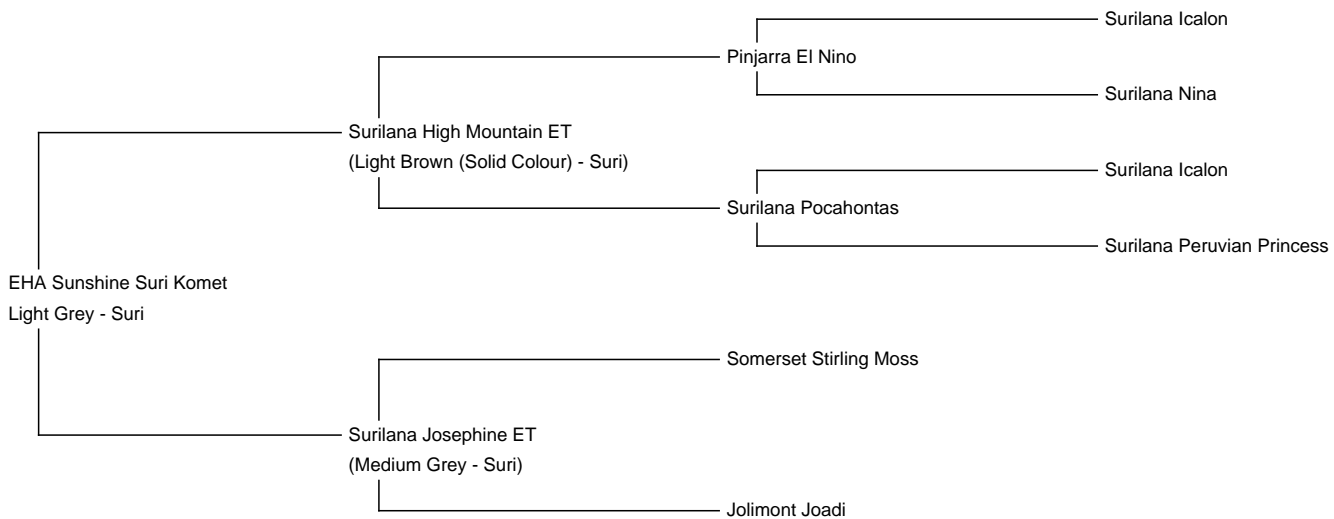

## EHA Sunshine Suri Komet

**Price:** Price on Application

**Sire:** Surilana High Mountain ET

**Dam:** Surilana Josephine ET

**Type:** Young Male (Intact)

**Breed Type:** Suri

**Colour:** Light Grey

**Registered With:** AAeV

**Blood Lineage:** Icalon / Sterling Moss

**Date of Birth:** 6th July 2023

### Description:

Komet ist ein Sohn unseres australischen Zucht/ Deckhengstes Surilana High Mountain ET.

Seine Mutter Surilana Josephine (silver grey) ist eine unserer besten grauen Stuten und stammt ebenfalls aus peruanisch/ australischen Linien.

Sein Halbbruder EHA Advocat´s Dazzler - silver grey - ist fester Bestandteil unserer Zucht.

Komet ist halfterföhrig, umgänglich ,gut sozialisiert und manchmal schon ein kleiner Draufgänger.

Wir berechnen 9% MwSt. .