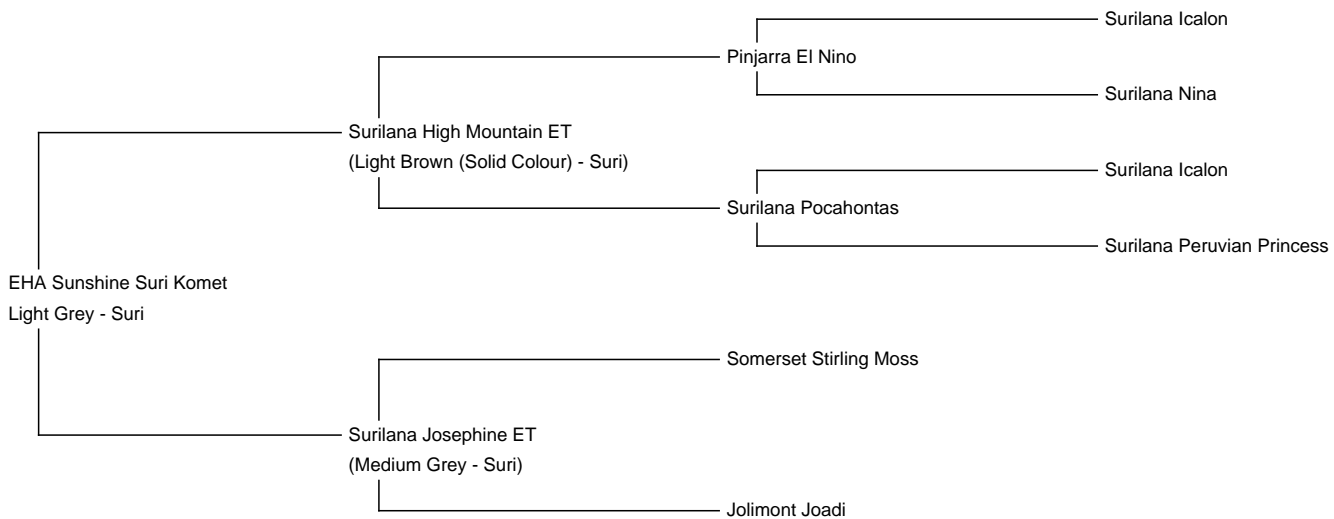

EHA Sunshine Suri Komet

Price: Price on Application

Sire: Surilana High Mountain ET

Dam: Surilana Josephine ET

Type: Young Male (Intact)

Breed Type: Suri

Colour: Light Grey

Registered With: AAeV

Blood Lineage: Icalon / Sterling Moss

Date of Birth: 6th July 2023

Description:

Komet ist ein Sohn unseres australischen Zucht/ Deckhengstes Surilana High Mountain ET.

Seine Mutter Surilana Josephine (silver grey) ist eine unserer besten grauen Stuten und stammt ebenfalls aus peruanisch/ australischen Linien.

Sein Halbbruder EHA Advocat´s Dazzler - silver grey - ist fester Bestandteil unserer Zucht.

Komet ist halfterföhrig, umgänglich ,gut sozialisiert und manchmal schon ein kleiner Draufgänger.

Wir berechnen 9% MwSt. .