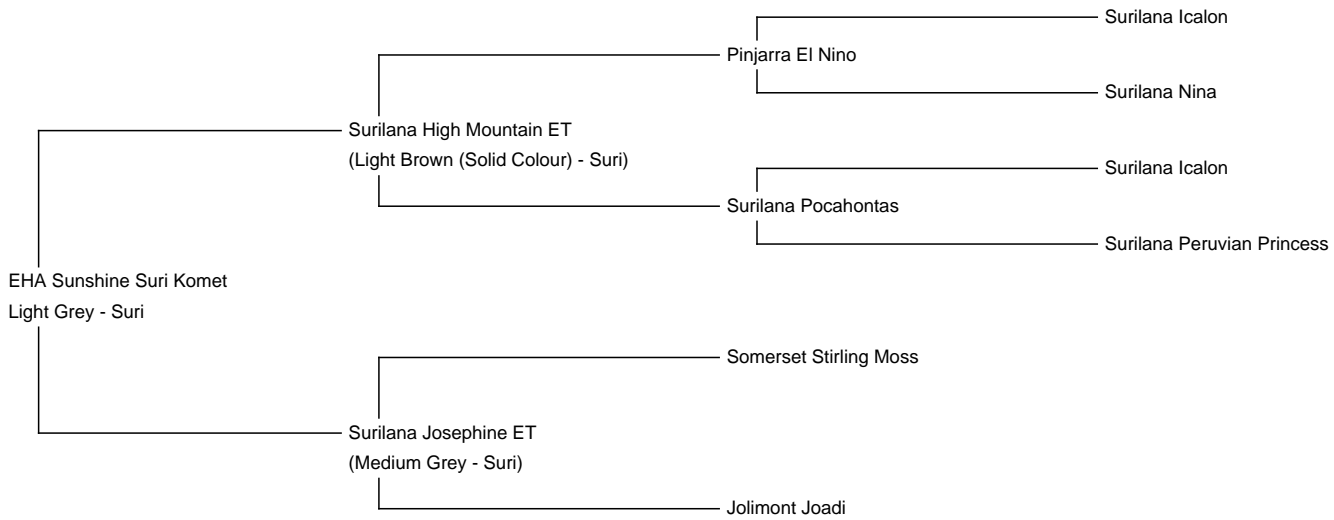

## EHA Sunshine Suri Komet

**Price:** Price on Application

**Sire:** Surilana High Mountain ET

**Dam:** Surilana Josephine ET

**Type:** Young Male (Intact)

**Breed Type:** Suri

**Colour:** Light Grey

**Registered With:** AAeV

**Blood Lineage:** Icalon / Sterling Moss

**Date of Birth:** 6th July 2023

### Description:

Komet ist ein Sohn unseres australischen Zucht/ Deckhengstes Surilana High Mountain ET.

Seine Mutter Surilana Josephine (silver grey) ist eine unserer besten grauen Stuten und stammt ebenfalls aus peruanisch/ australischen Linien.

Sein Halbbruder EHA Advocat´s Dazzler - silver grey - ist fester Bestandteil unserer Zucht.

Komet ist halfterföhrig, umgänglich ,gut sozialisiert und manchmal schon ein kleiner Draufgänger.

Wir berechnen 9% MwSt. .