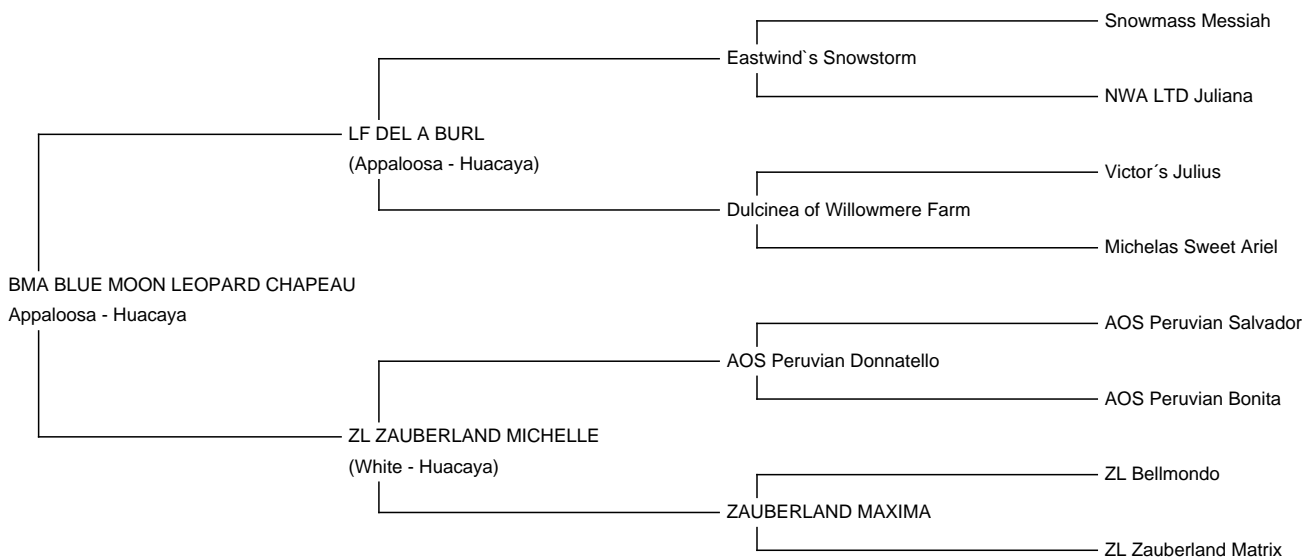

BMA BLUE MOON LEOPARD CHAPEAU

Price: €7,500.00 This price is NOT inclusive of sales tax which needs to be added.

Sire: LF DEL A BURL

Dam: ZL ZAUBERLAND MICHELLE

Type: Young Male (Intact)

Breed Type: Huacaya

Colour: Appaloosa

Registered With: AAeV

Blood Lineage: Snowstorm

Date of Birth: 6th September 2021

Description:

Leopard Appaloosa Chapeau darf in einen neuen Wirkungskreis umziehen, da er hier nicht zum Deckeinsatz kommen wird.

Ein stolzer großer Hengst, tolle Flecken über den gesamten Körper.

Sein Vater LF DEL A BURL ist bei Blue Moon einer der Mitbegründer der Appaloosa Zucht mit wahnsinniger Vliesqualität. Faserdaten auf Anfrage.

Verkauf durch Inyan Pacos ohne MwSt.

Prizes Won:

3. Platz Alpakashow Paaren Glien 2024.

2. Platz Alpakashow Ulm 2022

2. Platz Alpaka Schau Süd 2022

Alpaca Photo 1