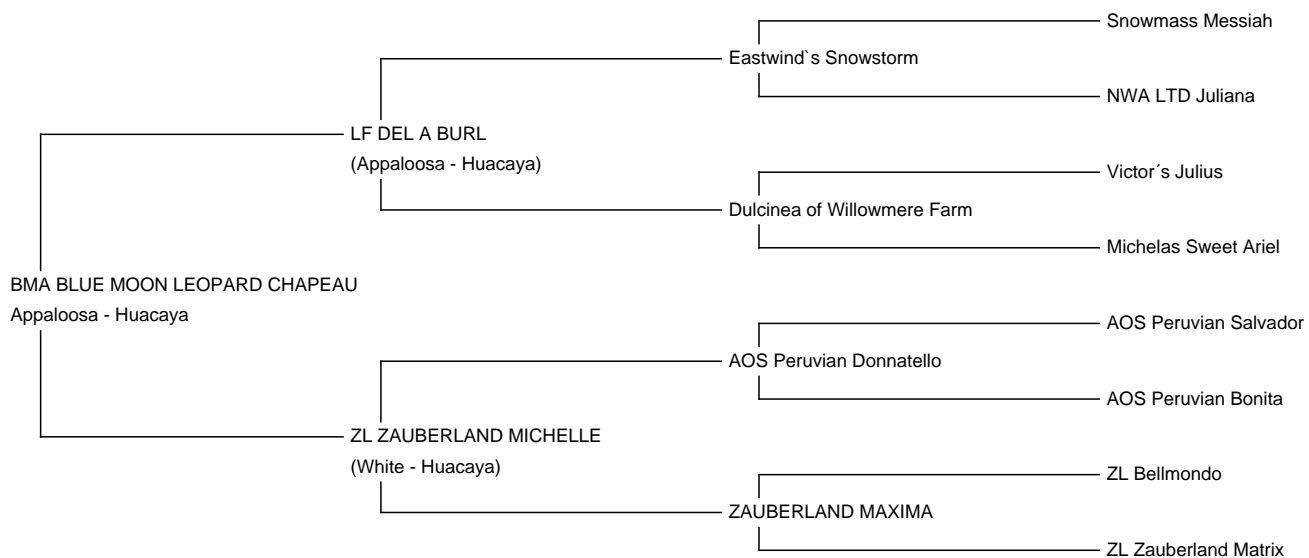

BMA BLUE MOON LEOPARD CHAPEAU

Price: €7,500.00 This price is NOT inclusive of sales tax which needs to be added.

Sire: LF DEL A BURL

Dam: ZL ZAUBERLAND MICHELLE

Type: Young Male (Intact)

Breed Type: Huacaya

Colour: Appaloosa

Registered With: AAeV

Blood Lineage: Snowstorm

Date of Birth: 6th September 2021

Description:

Leopard Appaloosa Chapeau darf in einen neuen Wirkungskreis umziehen, da er hier nicht zum Deckeinsatz kommen wird.

Ein stolzer großer Hengst, tolle Flecken über den gesamten Körper.

Sein Vater LF DEL A BURL ist bei Blue Moon einer der Mitbegründer der Appaloosa Zucht mit wahnsinniger Vliesqualität. Faserdaten auf Anfrage.

Verkauf durch Inyan Pacos ohne MwSt.

Prizes Won:

3. Platz Alpashow Paaren Glien 2024.

2. Platz Alpashow Ulm 2022

2. Platz Alpaka Schau Süd 2022

Alpaca Photo 1