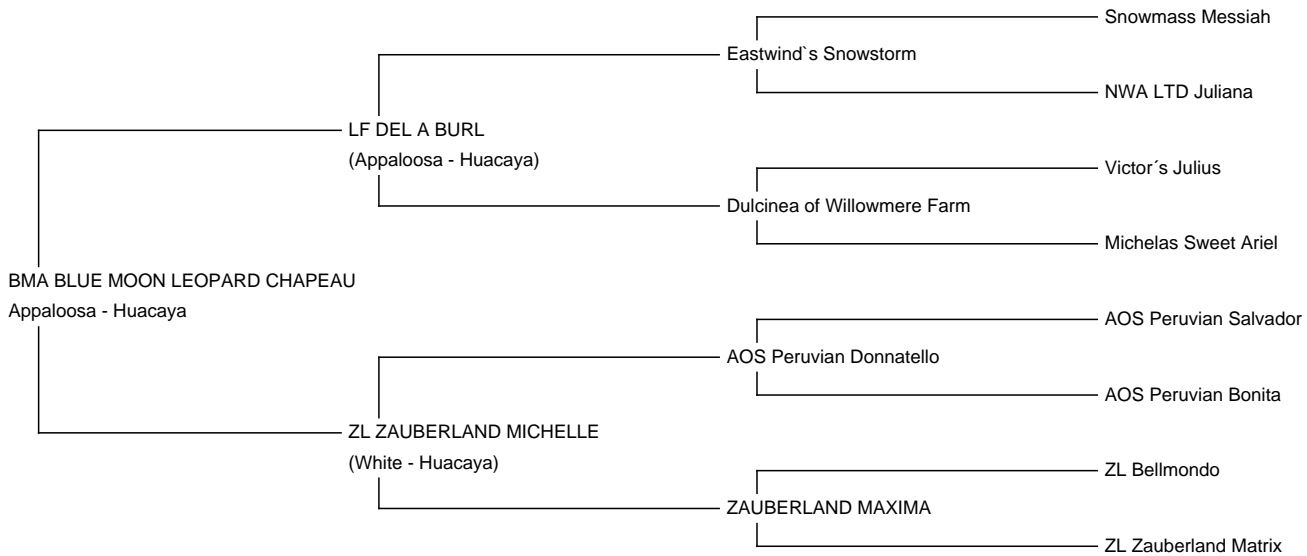

BMA BLUE MOON LEOPARD CHAPEAU

Price: €4,500.00 This price is NOT inclusive of sales tax which needs to be added.

Sire: LF DEL A BURL

Dam: ZL ZAUBERLAND MICHELLE

Type: Young Male (Intact)

Breed Type: Huacaya

Colour: Appaloosa

Registered With: AAeV

Blood Lineage: Snowstorm

Date of Birth: 6th September 2021

Description:

Leopard Appaloosa Chapeau darf in einen neuen Wirkungskreis umziehen, da er hier nicht zum Deckeinsatz kommen wird.

Ein stolzer großer Hengst, tolle Flecken über den gesamten Körper.

Sein Vater LF DEL A BURL ist bei Blue Moon einer der Mitbegründer der Appaloosa Zucht mit wahnsinns Vliesqualität. Faserdaten auf Anfrage.

Verkauf durch Inyan Pacos ohne MwSt.

Prizes Won:

3. Platz Alpashow Paaren Glien 2024.

2. Platz Alpashow Ulm 2022

2. Platz Alpaka Schau Süd 2022

Alpaca Photo 1

Alpaca Photo 2