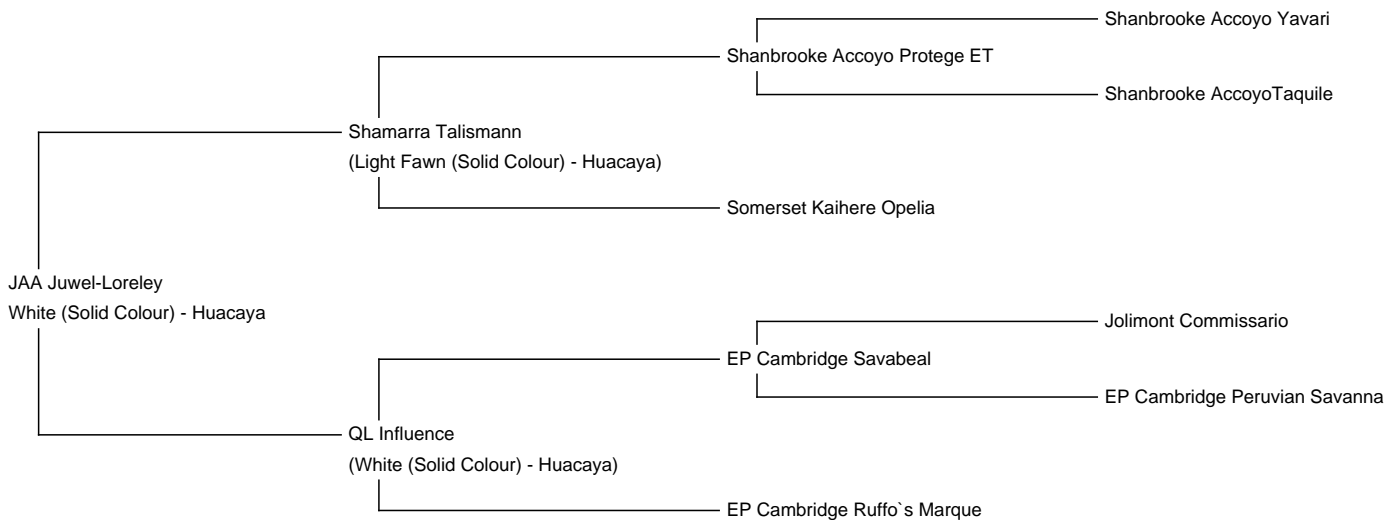

JAA Juwel-Loreley

Price: €5,600.00 Sales tax is included in this price.

Sire: Shamarra Talismann

Dam: QL Influence

Type: Female

Breed Type: Huacaya

Colour: White (Solid Colour)

Registered With: Lareu: AREU 035303

Blood Lineage: Shanbrooke. Accoyo Prodege

Date of Birth: 21st June 2023

Description:

JAA Juwel-Loreley ist eine kräftige, weiße Jungstute

Jahrgang 23. Ihre Genetik ist interessant, da ihr Vater "Shamarra Talismann" bald nach der Deckung mit unserer Stute "QL Influence" verstarb

und somit nicht mehr zur Verfügung steht. Ihr Vlies ist sehr fein mit tollem Glanz und sehr schönen, gleichmäßigen Grimp. Sehr gute Faserwerte bei der ersten Faserprobe, im Alter von 6 Monaten, lag die Faserlänge bereits bei 85 mm. Loreley verspricht eine gute Zuchtstute zu werden.

Da wir in Weiß mehrere sehr gute Zuchtstuten von unserer "QL Influence" haben, trennen wir uns schweren Herzens von "Juwel-Loreley".

Die Stute ist geimpft, gechipt und Halfterführig.

Juwel-Loreley ist TB-Frei getestet.