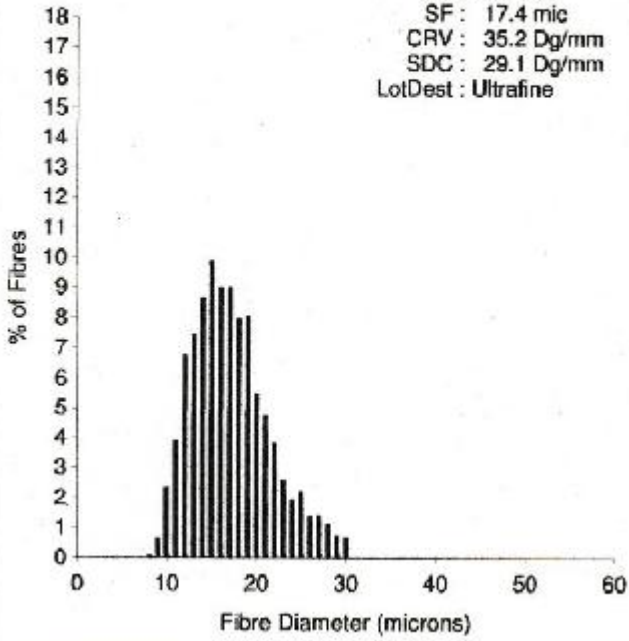

Alpaca Photo 1

Alpaca Photo 2

Gina

EID : 213  
EarTag : 12  
Micron : 17.2 mic  
SD : 4.4 mic  
CVD : 25.5 %  
CEM : 9.1 mic  
<15 : 29.8 %  
CF : 100.0 %  
SF : 17.4 mic  
CRV : 35.2 Dg/mm  
SDC : 29.1 Dg/mm  
LotDest : Ultrafine

Staple Len : 105.0 mm  
Min Mic : 14.3 mic  
Finest Point From Tip : 95.0 mm  
Fibre Ends : -0.9 mic  
SD Along : 1.90 mic

0319024