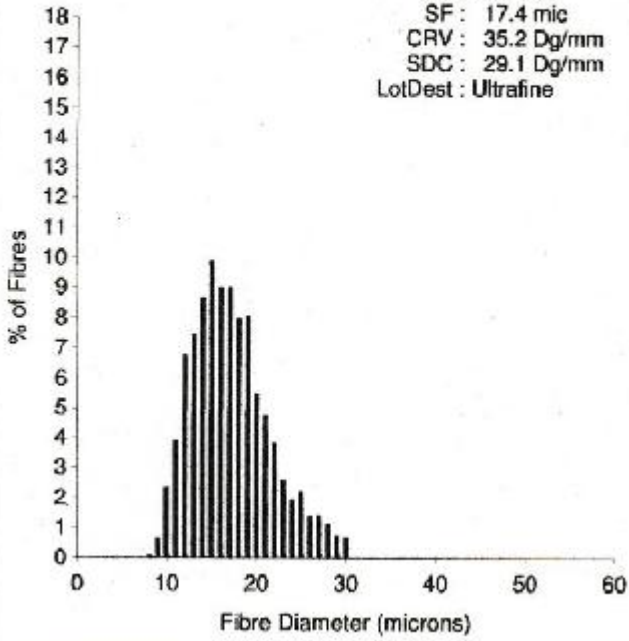

Alpaca Photo 1

Alpaca Photo 2

Gina

EID : 213
EarTag : 12
Micron : 17.2 mic
SD : 4.4 mic
CVD : 25.5 %
CEM : 9.1 mic
<15 : 29.8 %
CF : 100.0 %
SF : 17.4 mic
CRV : 35.2 Dg/mm
SDC : 29.1 Dg/mm
LotDest : Ultrafine

Staple Len : 105.0 mm
Min Mic : 14.3 mic
Finest Point From Tip : 95.0 mm
Fibre Ends : -0.9 mic
SD Along : 1.90 mic

0319024