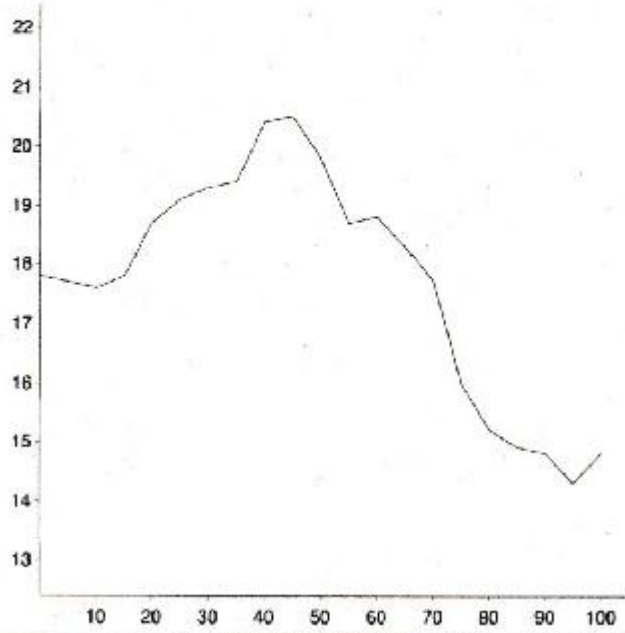

Alpaca Photo 1

Alpaca Photo 2

Gina

EID : 213  
EarTag : 12  
Micron : 17.2 mic  
SD : 4.4 mic  
CVD : 25.5 %  
CEM : 9.1 mic  
<15 : 29.8 %  
CF : 100.0 %  
SF : 17.4 mic  
CRV : 35.2 Dg/mm  
SDC : 29.1 Dg/mm  
LotDest : Ultrafine

Staple Len : 105.0 mm  
Min Mic : 14.3 mic  
Finest Point From Tip : 95.0 mm  
Fibre Ends : -0.9 mic  
SD Along : 1.90 mic

0319024