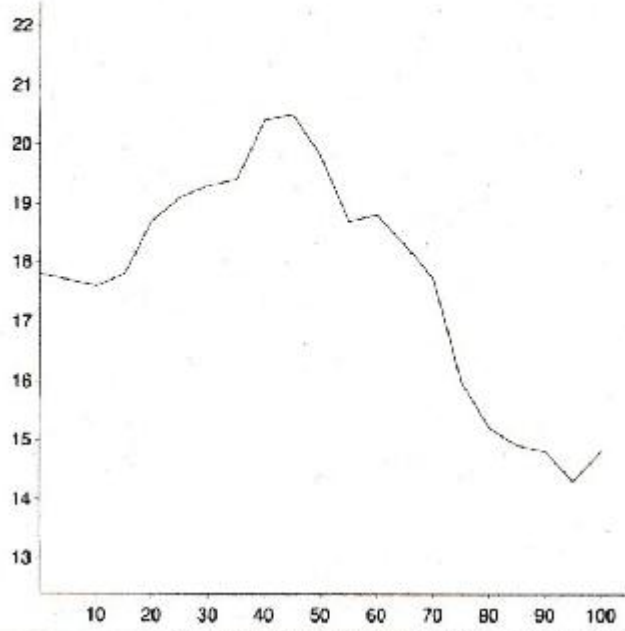

Alpaca Photo 1

Alpaca Photo 2

Gina

EID : 213
EarTag : 12
Micron : 17.2 mic
SD : 4.4 mic
CVD : 25.5 %
CEM : 9.1 mic
<15 : 29.8 %
CF : 100.0 %
SF : 17.4 mic
CRV : 35.2 Dg/mm
SDC : 29.1 Dg/mm
LotDest : Ultrafine

Staple Len : 105.0 mm
Min Mic : 14.3 mic
Finest Point From Tip : 95.0 mm
Fibre Ends : -0.9 mic
SD Along : 1.90 mic

0319024