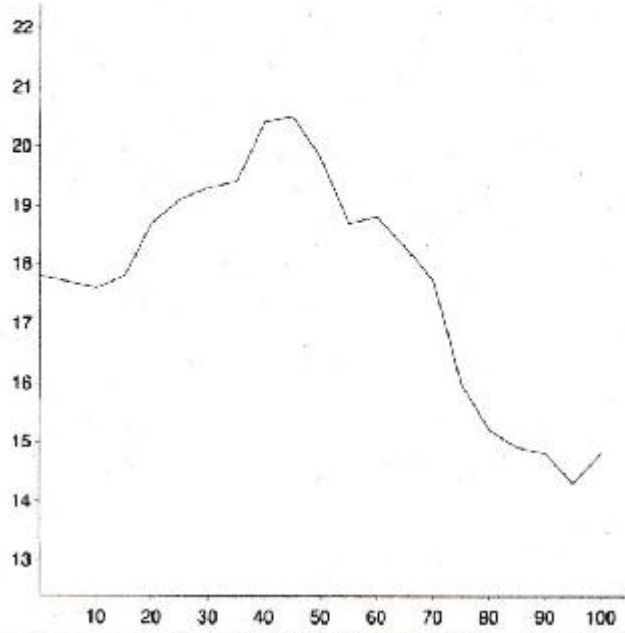

Alpaca Photo 1

Alpaca Photo 2

Gina

EID : 213
EarTag : 12
Micron : 17.2 mic
SD : 4.4 mic
CVD : 25.5 %
CEM : 9.1 mic
<15 : 29.8 %
CF : 100.0 %
SF : 17.4 mic
CRV : 35.2 Dg/mm
SDC : 29.1 Dg/mm
LotDest : Ultrafine

Staple Len : 105.0 mm
Min Mic : 14.3 mic
Finest Point From Tip : 95.0 mm
Fibre Ends : -0.9 mic
SD Along : 1.90 mic

0319024