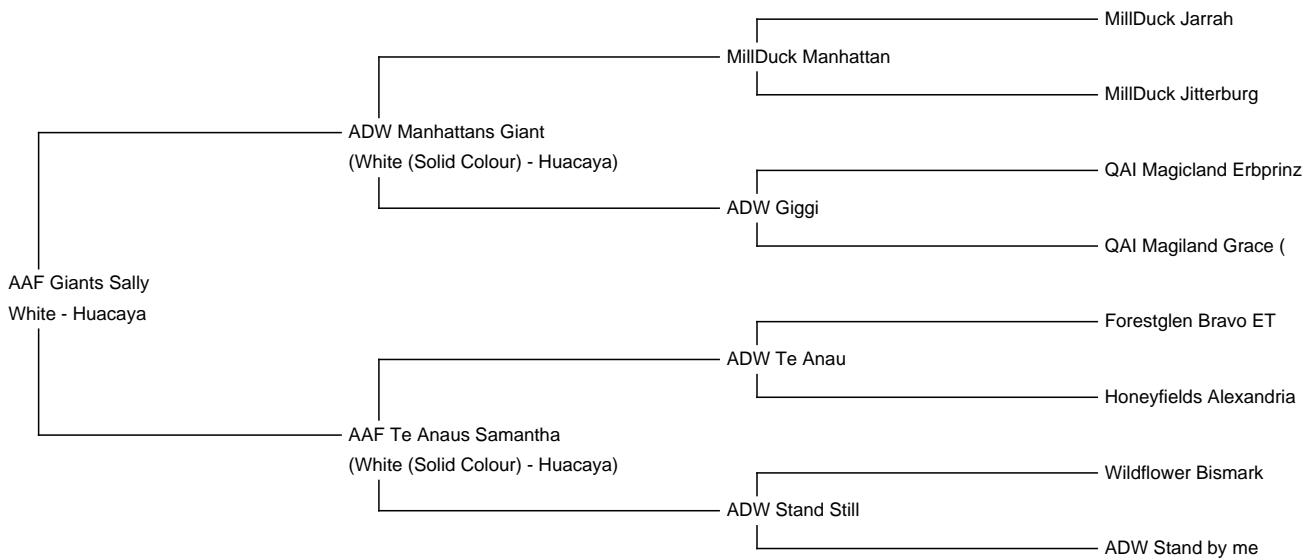

AAF Giants Sally

Price: €3,000.00

Sire: ADW Manhattans Giant

Dam: AAF Te Anaus Samantha

Type: Female

Breed Type: Huacaya

Colour: White

Registered With: AAeV

Date of Birth: 4th May 2023

Description:

Sally ist eine normal eher klein und gleichmäßig gewachsene Stute. In Ihrem Stammbaum vereinen sich die bekannte Blutlinien.

Sallys Vater ADW Manhattans Giant stammt von MillDuck Manhattan ab.

Stapeldefinition, wie kaum ein anderes Alpaka. Sein Hauptvlies hat sehr wenig Primärhaare und ein weiches Hand. Sein Crimp und seine Vliesstruktur ist von Kopf bis hinunter zu den Extremitäten sehr einheitlich.

Die aktuellen Faserwerte werden demnächst ergänzt.

Prizes Won:

Alpakashow Krewfeld 2024 einen 3. Platz

Sally Juni 2024

Sally Februar 2024

Sally Februar 2024