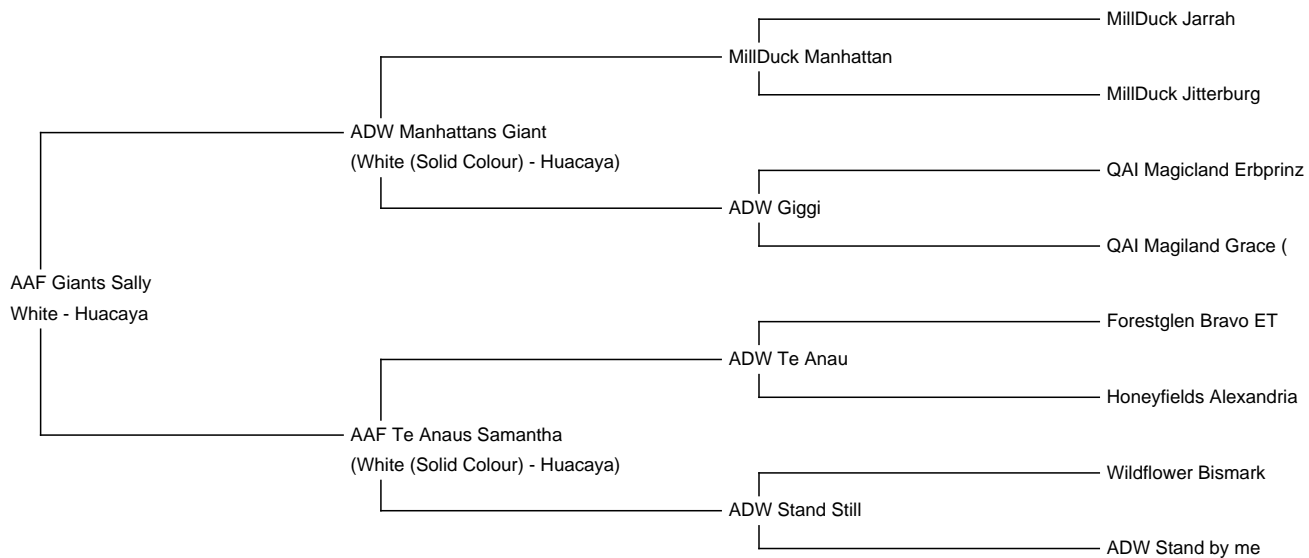

AAF Giants Sally

Price: €3,000.00

Sire: ADW Manhattans Giant

Dam: AAF Te Anaus Samantha

Type: Female

Breed Type: Huacaya

Colour: White

Registered With: AAeV

Date of Birth: 4th May 2023

Description:

Sally ist eine normal eher klein und gleichmäßig gewachsene Stute. In Ihrem Stammbaum vereinen sich die bekannte Blutlinien.

Sallys Vater ADW Manhattans Giant stammt von MillDuck Manhattan ab.

MillDuck Manhattan überzeugt durch seine Präsenz und seinen starken Körperbau. Sein Phänotyp ist „tru to type“. Er hat eine erstklassige dichte Gesamtbewollung in konstant einheitlicher Färbung mit einem „high-frequency-crimp“ und einer

Stapeldefinition, wie kaum ein anderes Alpaka. Sein Hauptvlies hat sehr wenig Primärhaare und ein weiches Hand. Sein Crimp und seine Vliesstruktur ist von Kopf bis hinunter zu den Extremitäten sehr einheitlich.