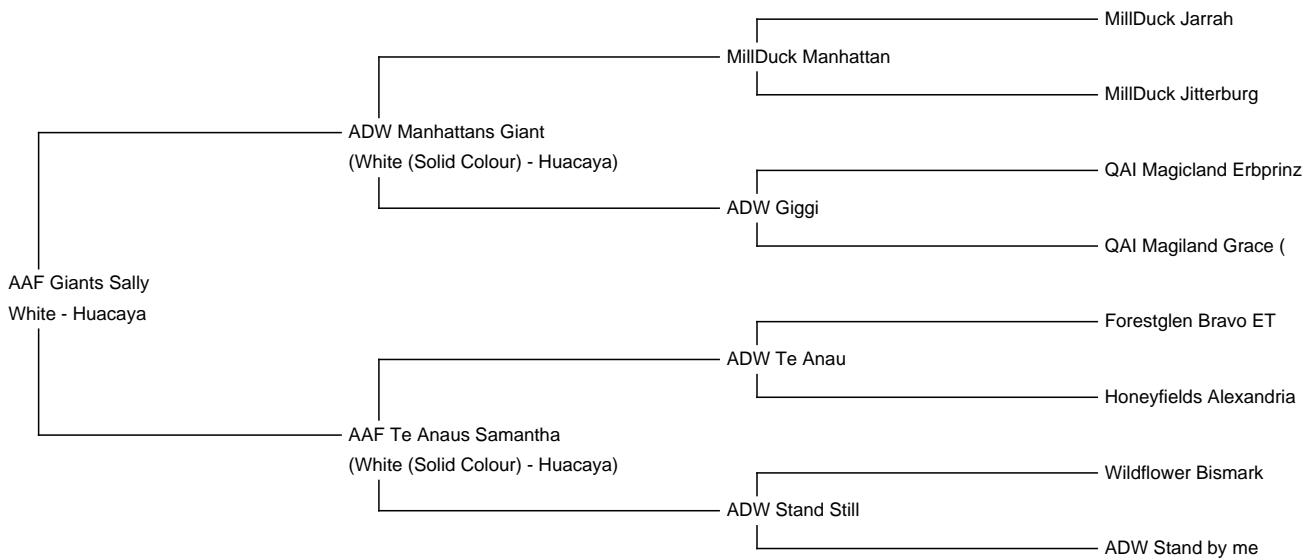

## AAF Giants Sally

**Price:** €3,000.00

**Sire:** ADW Manhattans Giant

**Dam:** AAF Te Anaus Samantha

**Type:** Female

**Breed Type:** Huacaya

**Colour:** White

**Registered With:** AAeV

### Description:

Sally ist eine normal eher klein und gleichmäßig gewachsene Stute. In Ihrem Stammbaum vereinen sich die bekannte Blutlinien.

Sallys Vater ADW Manhattans Giant stammt von MillDuck Manhattan ab.

Stapeldefinition, wie kaum ein anderes Alpaka. Sein Hauptvlies hat sehr wenig Primärhaare und ein weiches Hand. Sein Crimp und seine Vliesstruktur ist von Kopf bis hinunter zu den Extremitäten sehr einheitlich.

Die aktuellen Faserwerte werden demnächst ergänzt.

**Prizes Won:**

Alpakashow Krewfeld 2024 einen 3. Platz

Sally Juni 2024