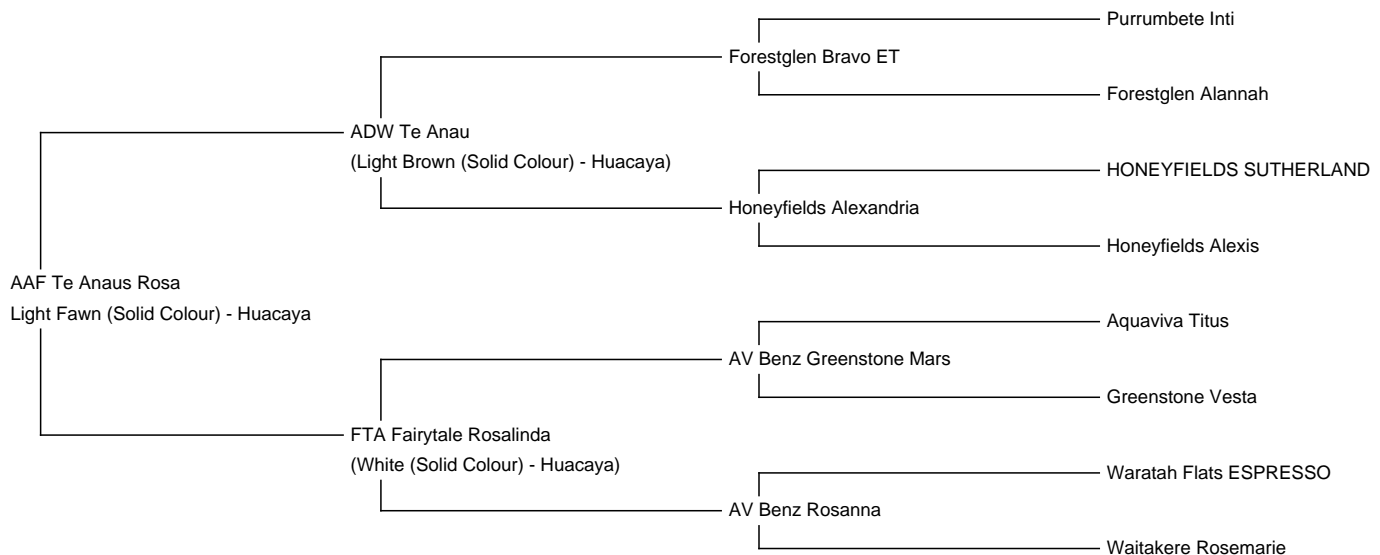

AAF Te Anaus Rosa

Price: €3,500.00

Sire: ADW Te Anau

Dam: FTA Fairytale Rosalinda

Type: Female

Breed Type: Huacaya

Colour: Light Fawn (Solid Colour)

Registered With: AAeV

Date of Birth: 25th May 2023

Description:

Rosa ist eine normal groß und gleichmäßig gewachsene Stute. In Ihrem Stammbaum vereinen sich die bekannte Blutlinien.

Rosas Vater ADW Te Anau (braun) stammt aus Neuseeland, seine Mutter wurde dort gedeckt und dann tragend nach Deutschland importiert. Dadurch ist die Genetik väterlicherseits sehr selten.

Rosas Mutter ist weiß und eine Greenstone Mars Tochter. AV Benz Greenstone Mars ist ein Hengst der Extraklasse.

Rosa selbst ist stark bewollt, sehr dicht, mit einem sehr schönen Crimp und sehr fein.

Die aktuellen Faserwerte werden demnächst ergänzt.