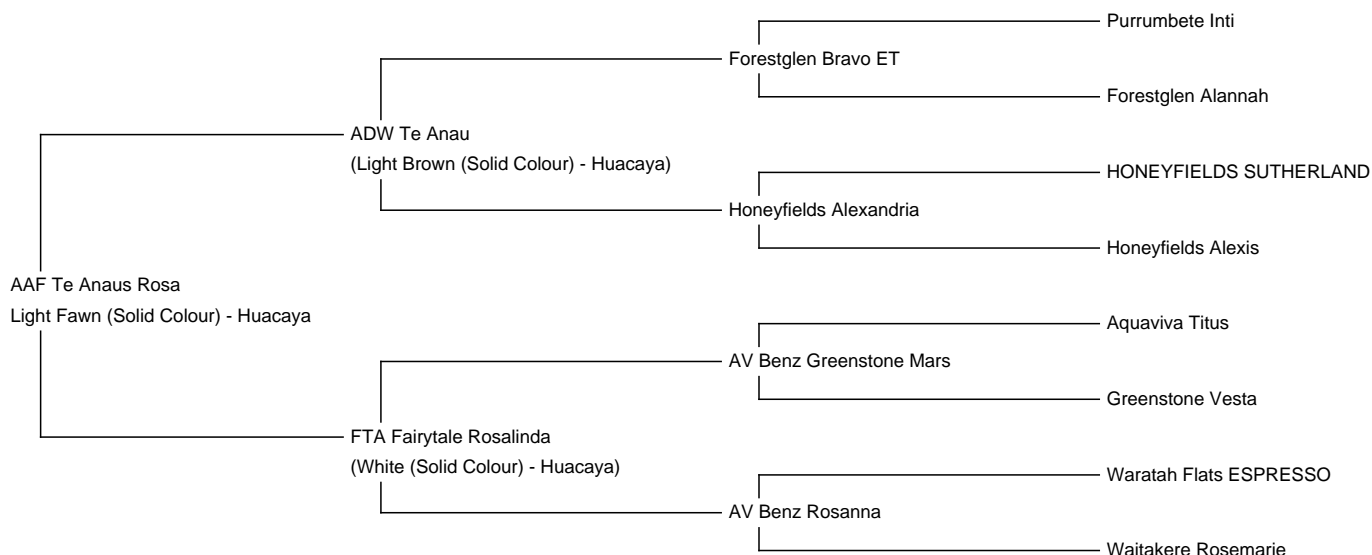

AAF Te Anaus Rosa

Price: €3,500.00

Sire: ADW Te Anau

Dam: FTA Fairytale Rosalinda

Type: Female

Breed Type: Huacaya

Colour: Light Fawn (Solid Colour)

Registered With: AAeV

Date of Birth: 25th May 2023

Description:

Rosa ist eine normal groß und gleichmäßig gewachsene Stute. In Ihrem Stammbaum vereinen sich die bekannte Blutlinien.

Rosas Vater ADW Te Anau (braun) stammt aus Neuseeland, seine Mutter wurde dort gedeckt und dann tragend nach Deutschland importiert. Dadurch ist die Genetik väterlicherseits sehr selten.

Rosas Mutter ist weiß und eine Greenstone Mars Tochter. AV Benz Greenstone Mars ist ein Hengst der Extraklasse.

Rosa selbst ist stark bewollt, sehr dicht, mit einem sehr schönen Crimp und sehr fein.

Die aktuellen Faserwerte werden demnächst ergänzt.