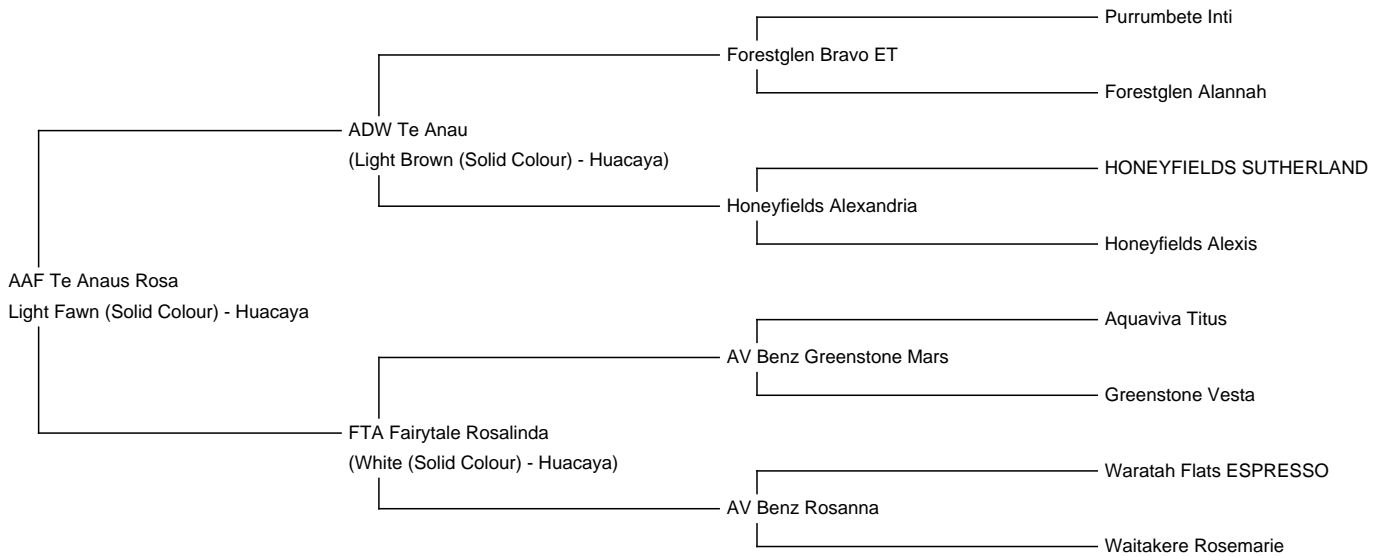

# AAF Te Anaus Rosa

**Price:** €3,500.00

**Sire:** ADW Te Anau

**Dam:** FTA Fairytale Rosalinda

**Type:** Female

**Breed Type:** Huacaya

**Colour:** Light Fawn (Solid Colour)

**Registered With:** AAeV

## Description:

Rosa ist eine normal groß und gleichmäßig gewachsene Stute. In Ihrem Stammbaum vereinen sich die bekannte Blutlinien.

Rosas Vater ADW Te Anau (braun) stammt aus Neuseeland, seine Mutter wurde dort gedeckt und dann tragend nach Deutschland importiert. Dadurch ist die Genetik väterlicherseits sehr selten.

Rosas Mutter ist weiß und eine Greenstone Mars Tochter. AV Benz Greenstone Mars ist ein Hengst der Extraklasse.

Rosa selbst ist stark bewollt, sehr dicht, mit einem sehr schönen Crimp und sehr fein.

Die aktuellen Faserwerte werden demnächst ergänzt.