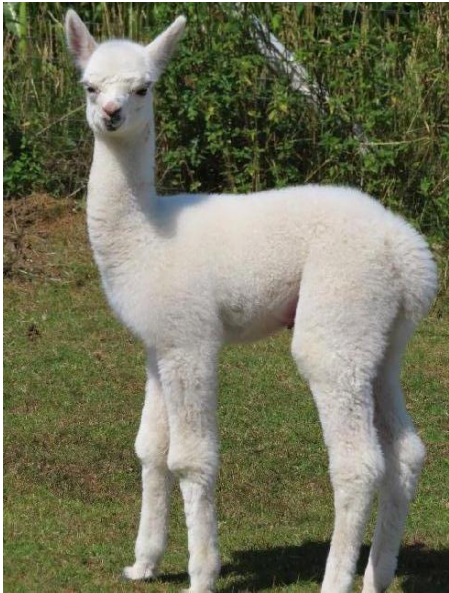

Alpaca Photo 2