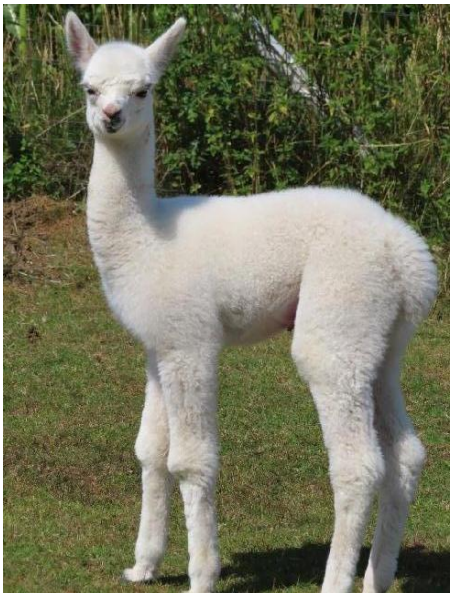

Alpaca Photo 2