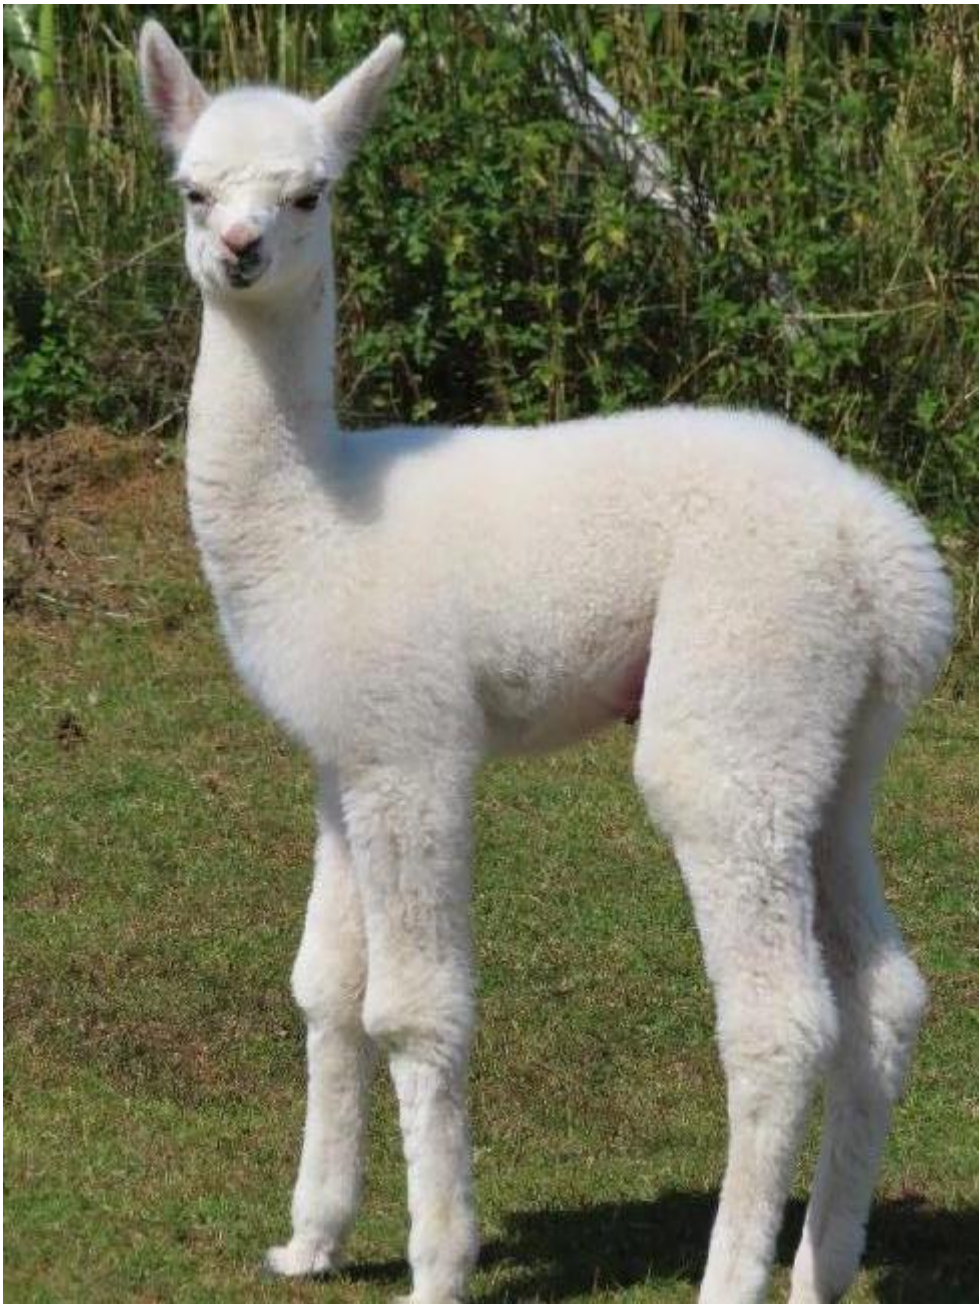

Alpaca Photo 2