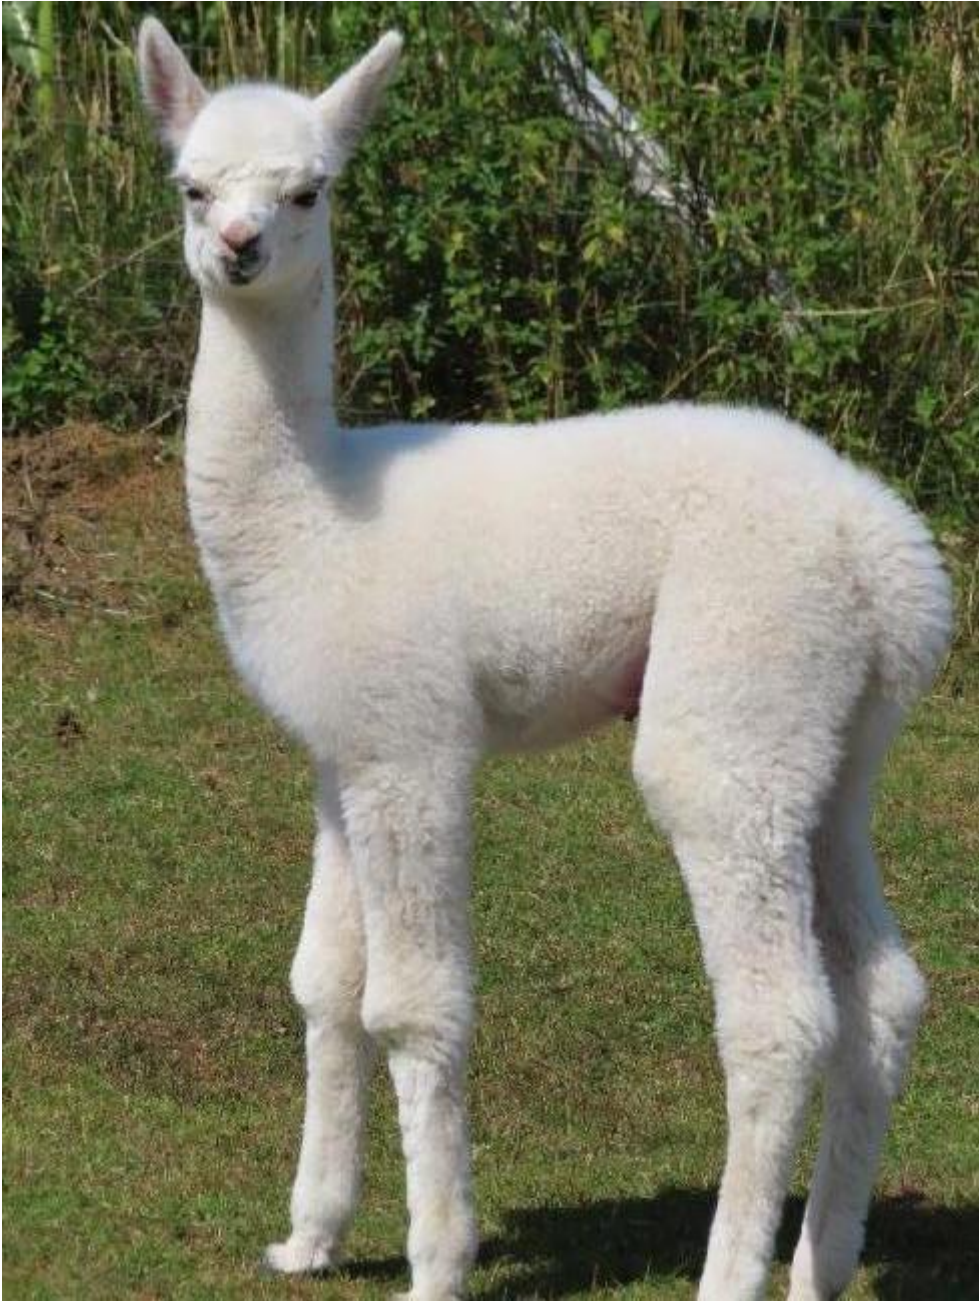

Alpaca Photo 2