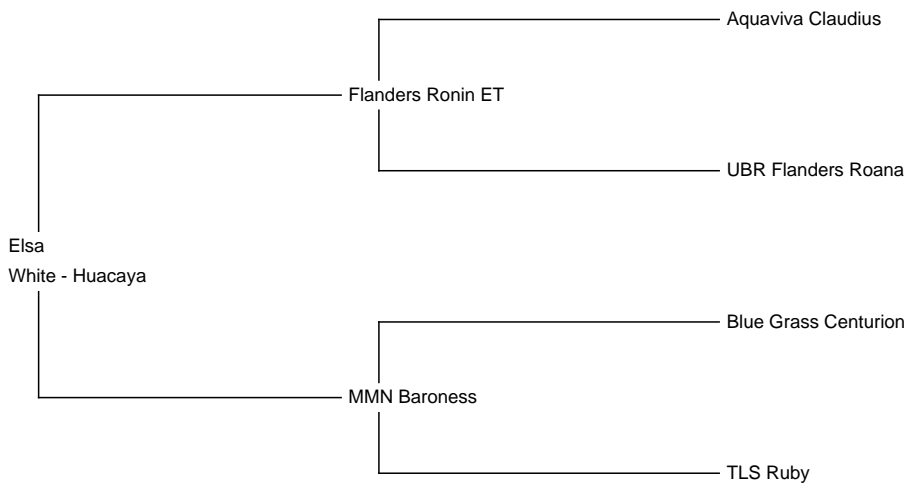

Elsa

Price: Price on Application

Sire: Flanders Ronin ET

Dam: MMN Baroness

Type: Female

Breed Type: Huacaya

Colour: White

Blood Lineage: Aquavia Claudius

Date of Birth: 16th June 2019

Description:

Unsere Huacaya-Stute Elsa sucht ab sofort ein neues Zuhause. Die Stute ist am 16.06.2019 geboren, ist gesund, mit anderen Tieren sehr gut verträglich und eine liebevolle Mutter die ihren Nachwuchs hervorragend betreut. Sie hat letztes Jahr ihr zweites Fohlen geboren. Beide Fohlen sind sehr schön und können ebenfalls besichtigt werden.

Vater ist Flanders Ronin ET / Mutter ist MMN Baroness

Number of Crias bred from female: 2

Alpaca Photo 1

Alpaca Photo 2

Alpaca Photo 3