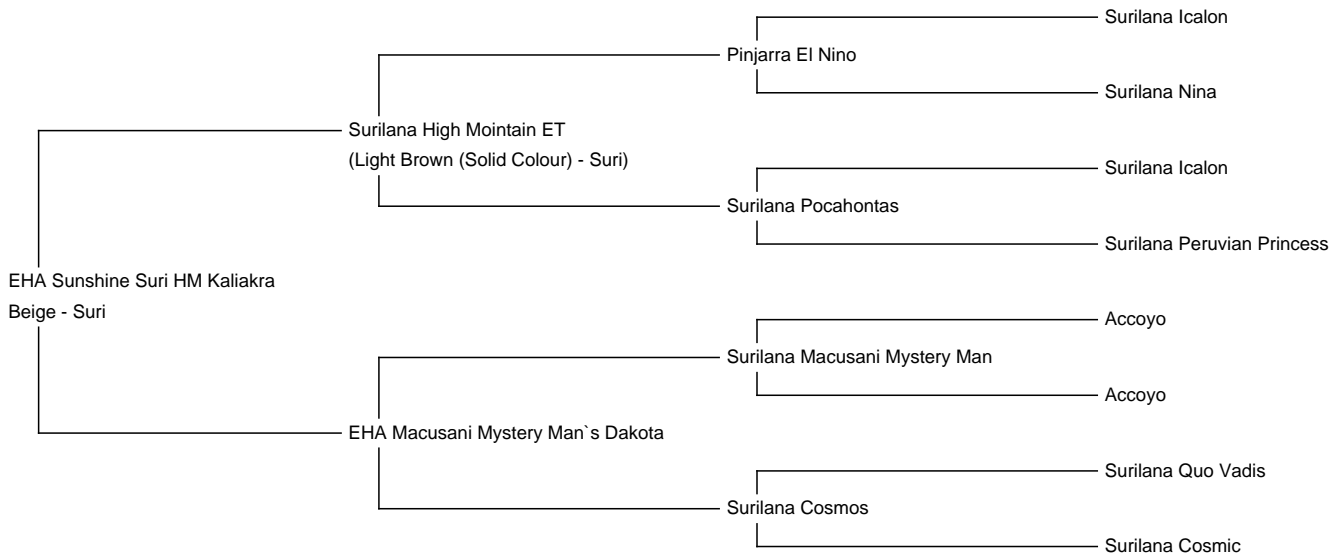

EHA Sunshine Suri HM Kaliakra

Price: Price on Application (**SOLD**)

Sire: Surilana High Mointain ET

Dam: EHA Macusani Mystery Man`s Dakota

Type: Female

Breed Type: Suri

Colour: Beige

Registered With: AAeV

DNA typisiert

Blood Lineage: High Mountain ET / Macusani

Date of Birth: 8th July 2023

Description:

Wir sind ein Tbc freier Betrieb .

Kaliakra ist eine wunderschöne typvolle Suri Jungstute mit enormem Zuchtpotential. Sie stammt aus australisch - peruanischen Linien mit Accoyo Anteil väterlicherseits .

Bewollung vom Kopf bis Fuß , Glanz und ein sehr schöner kräftiger Phänotyp runden ihre positive Erscheinung ab. Charakterlich ist sie ebenfalls ein Schatz.

Sie vereint berühmte internationale Linien in ihrem Pedigree. Surilana Icalon (Vollaccoyo) - Surilana Quo Vadis - Macusani Mystery Man (Vollaccoyo) um nur einige zu nennen. Genetisch ein Garant für eine zukünftig erfolgreiche Zuchtstute.

Kira obwohl fawn hat einen Grau Status

Khaleesi und Kira haben keinen Grau Status .

März 2024

Alpaca Photo 2

März 2024