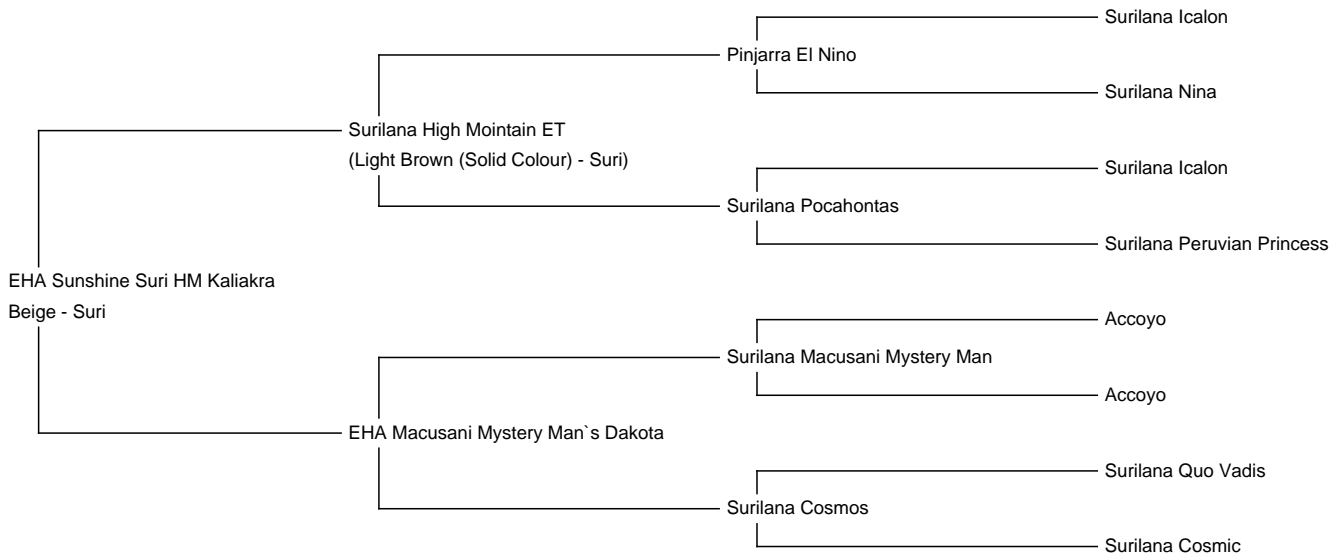

EHA Sunshine Suri HM Kaliakra

Price: Price on Application

Sire: Surilana High Mointain ET

Dam: EHA Macusani Mystery Man`s Dakota

Type: Female

Breed Type: Suri

Colour: Beige

Registered With: AAeV

DNA typisiert

Blood Lineage: High Mountain ET / Macusani

Date of Birth: 8th July 2023

Description:

Wir sind ein Tbc freier Betrieb .

Kaliakra ist eine wunderschöne typvolle Suri Jungstute mit enormem Zuchtpotential. Sie stammt aus australisch - peruanischen Linien mit Accoyo Anteil väterlicherseits .

Bewollung vom Kopf bis Fuß , Glanz und ein sehr schöner kräftiger Phänotyp runden ihre positive Erscheinung ab. Charakterlich ist sie ebenfalls ein Schatz.

Sie vereint berühmte internationale Linien in ihrem Pedigree. Surilana Icalon (Vollaccoyo) - Surilana Quo Vadis - Macusani Mystery Man (Vollaccoyo) um nur einige zu nennen. Genetisch ein Garant für eine zukünftig erfolgreiche Zuchtstute.

Kira obwohl fawn hat einen Grau Status

Khaleesi und Kira haben keinen Grau Status .

März 2024

Alpaca Photo 2