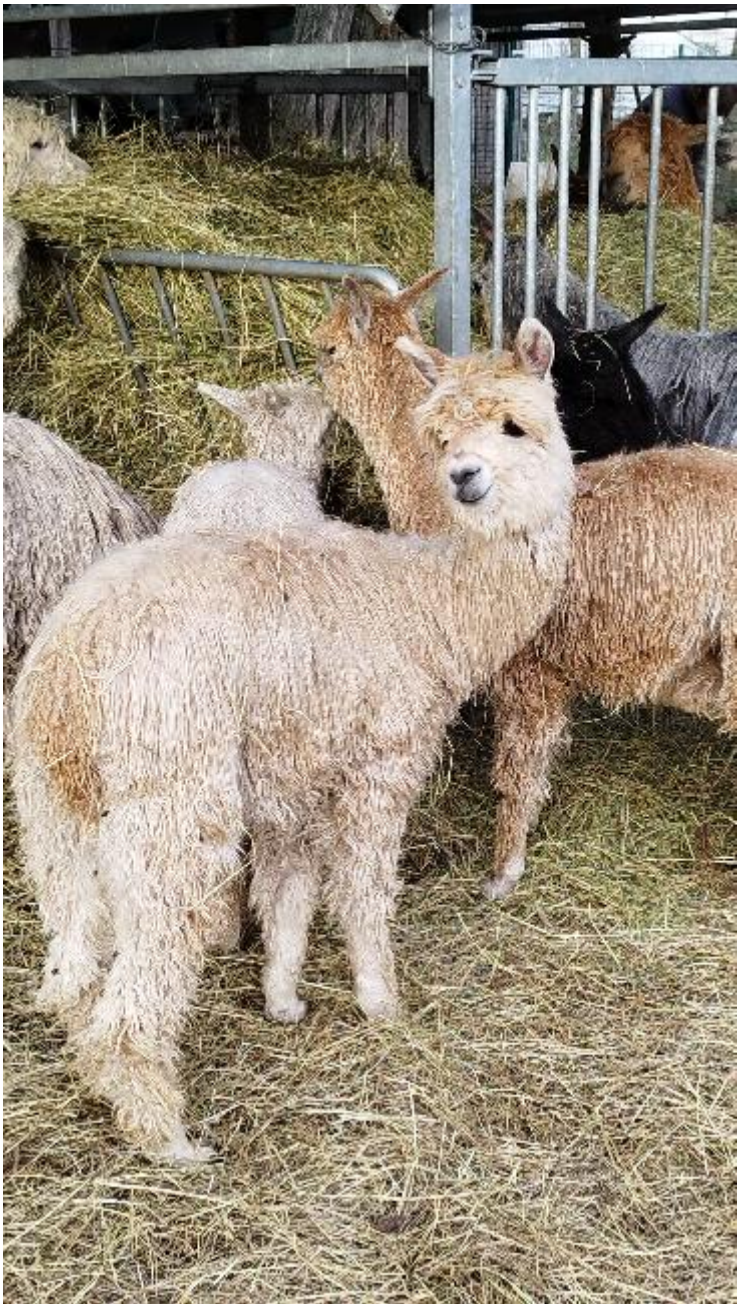

Alpaca Photo 2