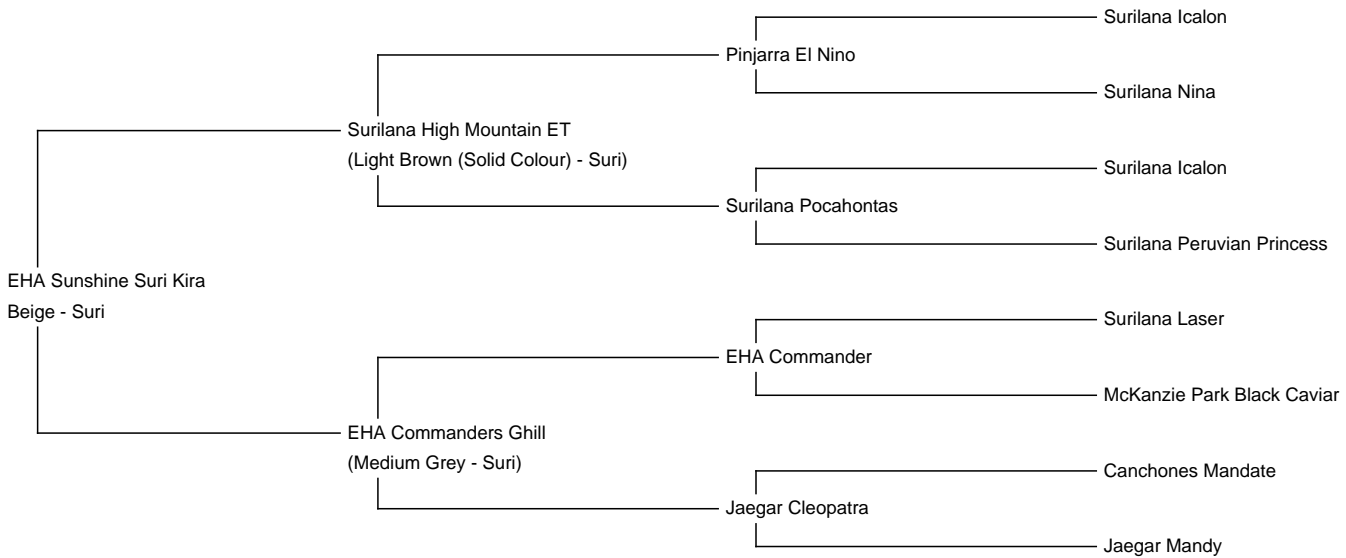

# EHA Sunshine Suri Kira

**Price:** Price on Application

**Sire:** Surilana High Mountain ET

**Dam:** EHA Commanders Ghill

**Type:** Female

**Breed Type:** Suri

**Colour:** Beige

**Registered With:** AAeV

**Blood Lineage:** Commander

**Date of Birth:** 23rd July 2023

## Description:

Wir sind ein Tbc freier Betrieb .

Kira ist eine sehr kräftige Absetzerstute / Zuchtstute mit vorzüglichem Pedigree. Aus grey x medium brown entstand eine sehr schöne suritypische Jungstute mit vorzüglichem Zuchtpotential .

Phänotypisch absolut korrekt, vliestechnisch sehr schön suritypisch bewollt. Charakterlich ein angenehmer Schatz.

Ihre Faserprobe vom April 2024 spricht für ihre enorme Qualität.

Kira kann/ darf zusammen mit Kaliakra & Khaleesi & Kalinka ausziehen. Siehe Package Angebot!