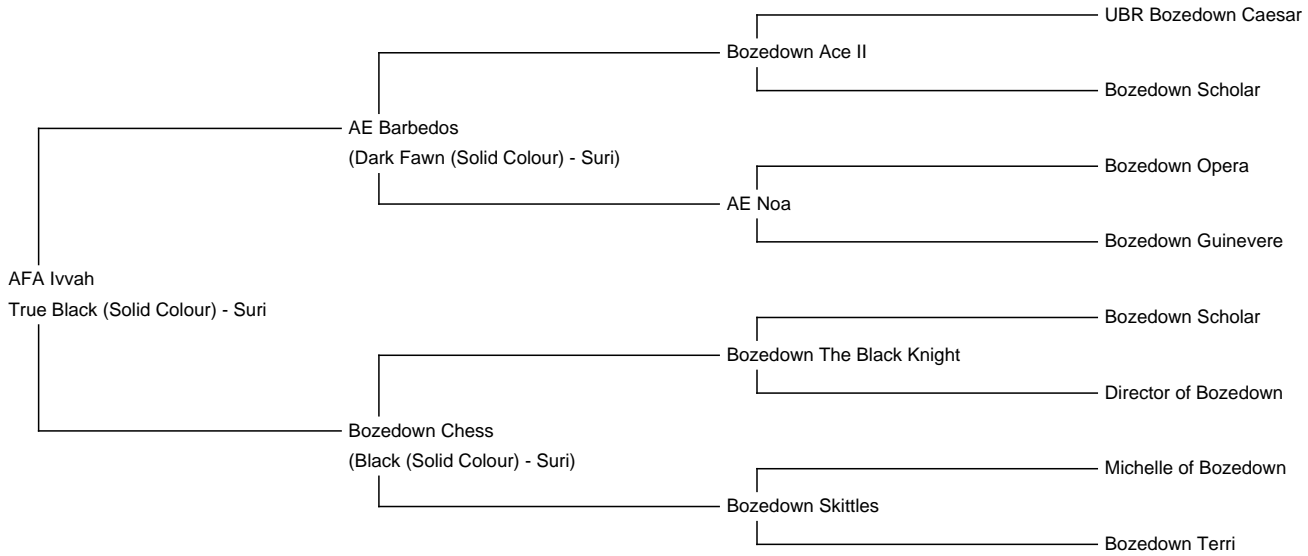

**AFA Ivvah**

**Price:** N/A

**Sire:** AE Barbedos

**Dam:** Bozedown Chess

**Type:** Female

**Breed Type:** Suri

**Colour:** True Black (Solid Colour)

**Registered With:** AAB

**Date of Birth:** 15th June 2023

**Description:**

Mooie prachtige en glanzende zwarte Suri jongedame. Met mooie dichte en fijne zwarte lokken.

Alpaca Photo 1

Alpaca Photo 2