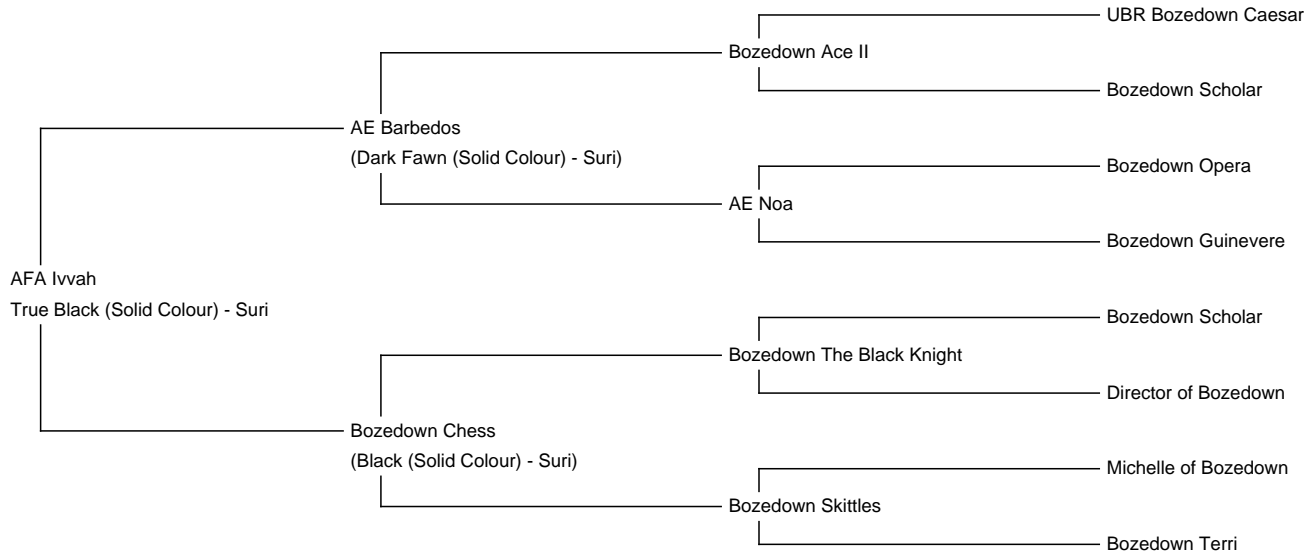

AFA Ivvah

Price: N/A

Sire: AE Barbedos

Dam: Bozedown Chess

Type: Female

Breed Type: Suri

Colour: True Black (Solid Colour)

Registered With: AAB

Date of Birth: 15th June 2023

Description:

Mooie prachtige en glanzende zwarte Suri jongedame. Met mooie dichte en fijne zwarte lokken.

Alpaca Photo 1

Alpaca Photo 2