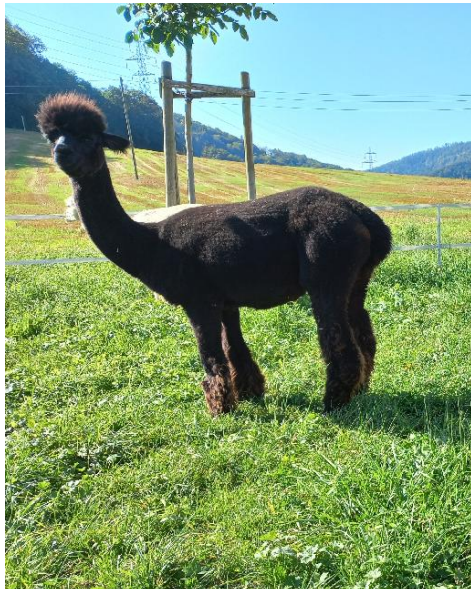

AHL Sombra

Price: CHF 3,000.00 **(SOLD)**

Sire: AHL Peruvian Khan's Flo

Dam: AHL Peruvian Malkini Surprise

Type: Pregnant Female (Pregnant)

Breed Type: Huacaya

Colour: True Black

Registered With: NWKS

Date of Birth: 21st August 2015

Description:

Sombra ist eine korrekt gebaute Stute mit toller Knochensubstanz. Ihre Fohlen gebärt sie problemlos.

Weil Sombra auf den ersten Blick schwarz aussieht, wurde sie ursprünglich als True Black bezeichnet. Sie wurde jedoch kürzlich bei der Linearen Beschreibung als sehr dunkles Silbergrau definiert.

Alpaca Photo 1

Alpaca Photo 2