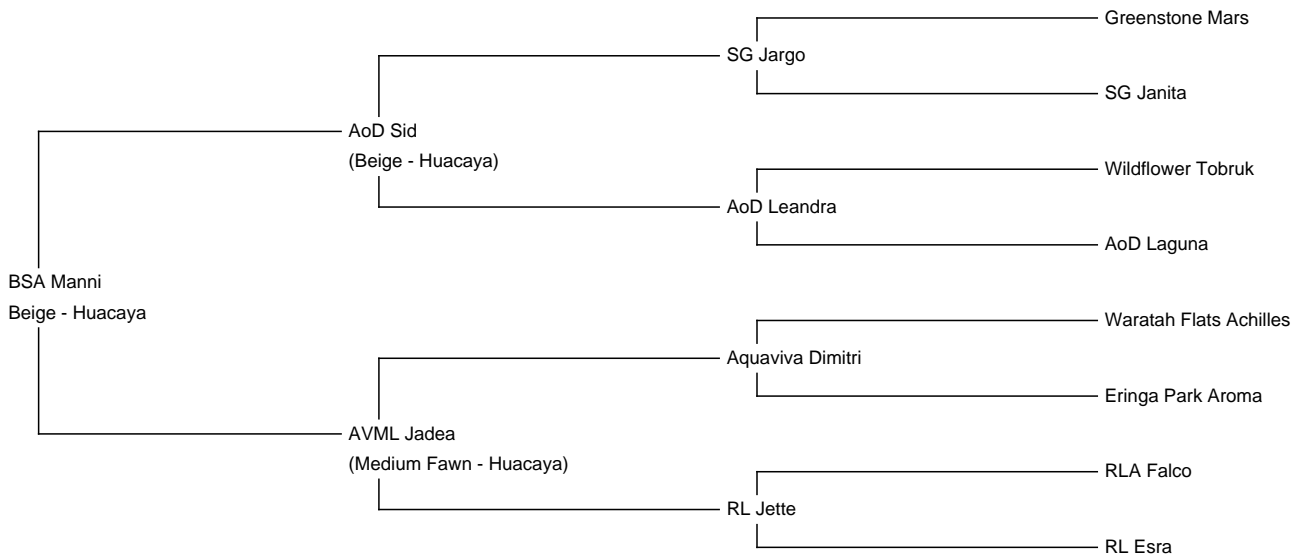

BSA Manni

Price: €2,300.00

Sire: AoD Sid

Dam: AVML Jadea

Type: Young Male (Intact)

Breed Type: Huacaya

Colour: Beige

Registered With: AAeV

Date of Birth: 22nd June 2021

Diameter (Micron) of first fleece sample: 15.40 μ

Fleece: (2nd)

17.80 μ SD 3.70 μ CV 20.70% % Over 30 Microns(μ) 0.10% Curvature 41.80 deg/mm Staple Length 85 mm

(taken on 16th April 2023 at 1 Year and 10 Months of age)

Fibre Testing Authority: Das AZVD FASERLABOR

Description:

Manni ist ein sehr feiner Junghengst mit viel Farbpotenzial. Seine Vollschwester ist BayBlack und kann auch bei uns besichtigt werden. Er hat einen korrekten Körperbau und ist gut in der Herde sozialisiert. Er wird regelmäßig geimpft und bei Bedarf entwurmt und tierärztlich überwacht.