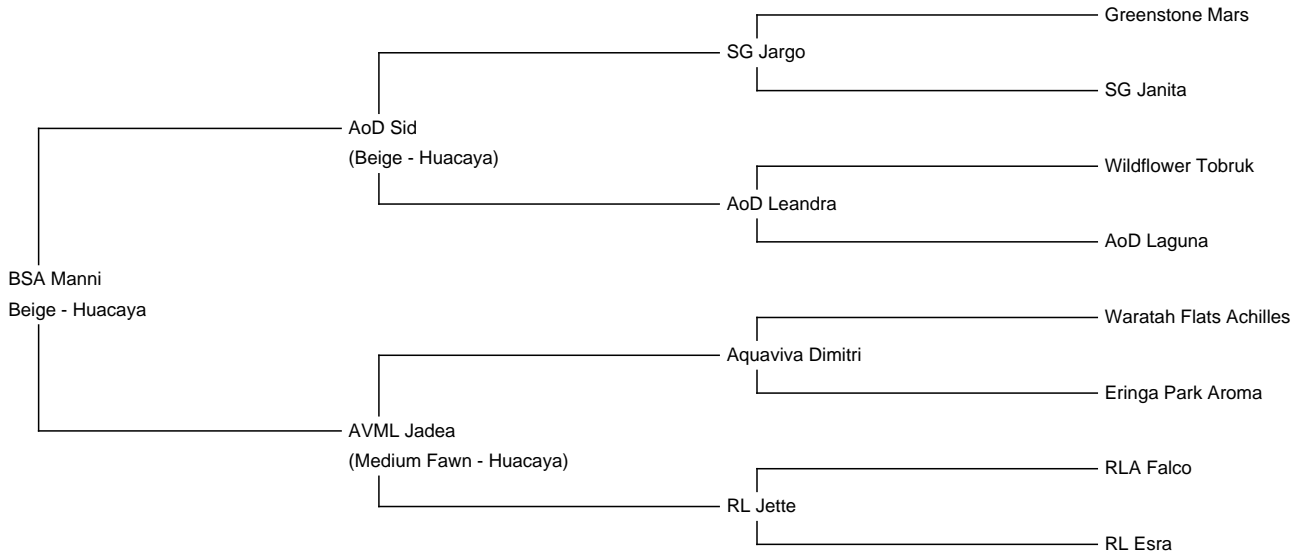

## BSA Manni

**Price:** €2,300.00

**Sire:** AoD Sid

**Dam:** AVML Jadea

**Type:** Young Male (Intact)

**Breed Type:** Huacaya

**Colour:** Beige

**Registered With:** AAeV

**Date of Birth:** 22nd June 2021

Diameter (Micron) of first fleece sample: 15.40 $\mu$

**Fleece:** (2nd)

17.80 $\mu$  SD 3.70 $\mu$  CV 20.70% % Over 30 Microns( $\mu$ ) 0.10% Curvature 41.80 deg/mm Staple Length 85 mm

### Description:

Manni ist ein sehr feiner Junghengst mit viel Farbpotenzial. Seine Vollschwester ist BayBlack und kann auch bei uns besichtigt werden. Er hat einen korrekten Körperbau und ist gut in der Herde sozialisiert. Er wird regelmäßig geimpft und bei Bedarf entwurmt und tierärztlich überwacht.