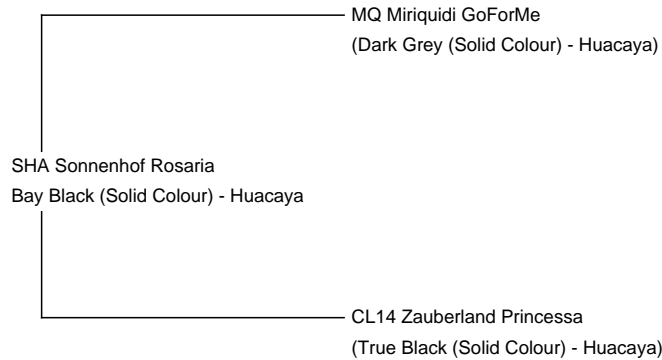

SHA Sonnenhof Rosaria

Price: €2,400.00

Sire: MQ Miriquidi GoForMe

Dam: CL14 Zauberland Princessa

Type: Female

Breed Type: Huacaya

Colour: Bay Black (Solid Colour)

Registered With: AAeV

Blood Lineage: MQ GoFoeMe

Date of Birth: 11th August 2023

Description:

Rosaria ist eine gut gewachsene Jungstute, die sich noch nicht ganz entscheiden kann, ob sie nun Schwarz oder Roan werden will. Sie hat ein sehr feines Vlies.