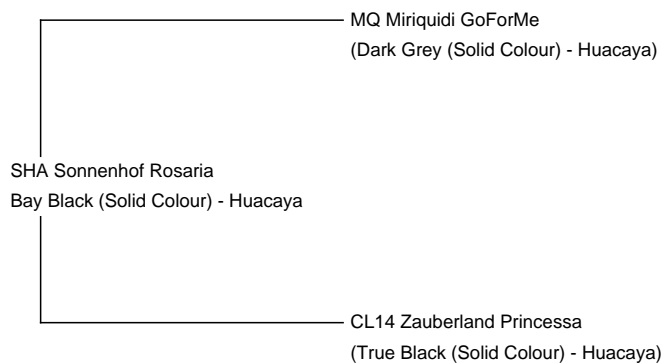

SHA Sonnenhof Rosaria

Price: €2,400.00

Sire: MQ Miriquidi GoForMe

Dam: CL14 Zauberland Princessa

Type: Female

Breed Type: Huacaya

Colour: Bay Black (Solid Colour)

Registered With: AAeV

Blood Lineage: MQ GoFoeMe

Date of Birth: 11th August 2023

Description:

Rosaria ist eine gut gewachsene Jungstute, die sich noch nicht ganz entscheiden kann, ob sie nun Schwarz oder Roan werden will. Sie hat ein sehr feines Vlies.