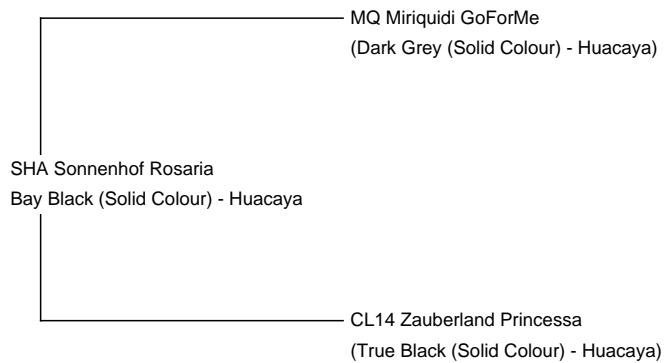

SHA Sonnenhof Rosaria

Price: £2,400.00

Sire: MQ Miriquidi GoForMe

Dam: CL14 Zauberland Princessa

Type: Female

Breed Type: Huacaya

Colour: Bay Black (Solid Colour)

Registered With: AAeV

Blood Lineage: MQ GoFoeMe

Date of Birth: 11th August 2023

Description:

Rosaria ist eine gut gewachsene Jungstute, die sich noch nicht ganz entscheiden kann, ob sie nun Schwarz oder Roan werden will. Sie hat ein sehr feines Vlies.