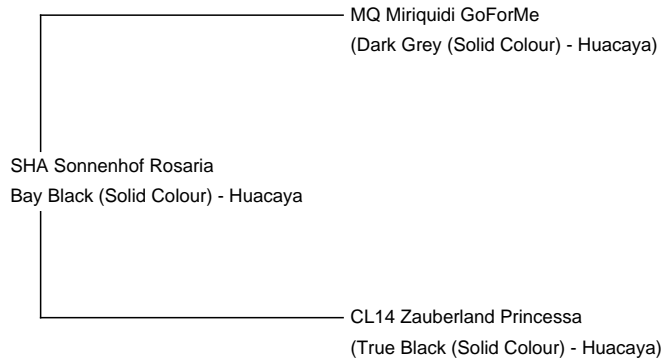

SHA Sonnenhof Rosaria

Price: €2,400.00

Sire: MQ Miriquidi GoForMe

Dam: CL14 Zauberland Princessa

Type: Female

Breed Type: Huacaya

Colour: Bay Black (Solid Colour)

Registered With: AAeV

Blood Lineage: MQ GoFoeMe

Date of Birth: 11th August 2023

Description:

Rosaria ist eine gut gewachsene Jungstute, die sich noch nicht ganz entscheiden kann, ob sie nun Schwarz oder Roan werden will. Sie hat ein sehr feines Vlies.