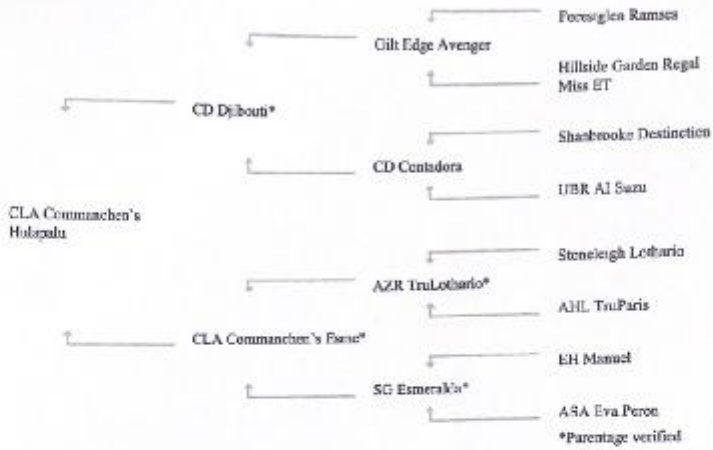

Date of Birth: 16th March 2019

Description:

Hulapalu ist eine feine, ruhige Stute die ihre Crias sehr gut versorgt. Wir möchten sie gerne zusammen mit ihrem weiblichen Cria verkaufen. Dieses wäre aber auch einzeln abzugeben. Hulapalu ist wieder gedeckt mit AZR Ronny, der auch der Vater des jetzigen Crias ist. Ronny hat 2 mal den 1. Platz und 2 mal den 2. Platz auf den Internationalen Alpakashow gewonnen. Alle Tiere sind geimpft und entwurmt.

Bei ernsthaftem Interesse melden Sie sich bitte unter folgender Telefonnummer: 0174 3885 883

Name of covering male: AZR Ronny (Dark Fawn)

Last Mating Date: 2nd May 2023

Estimated Date Cria Due (Pregnant Female): 2nd April 2024

Number of Crias bred from female: 2

Alpaca Photo 1

Alpaca Photo 2

Certificate of Registration

CLA Commanchen's Hulapalu

Breed:	Huacaya	Registry-Nr.:	40256
Sex:	Wablich	Microch. Nr.:	276099200014750
Date of Birth:	15/03/2019	DNA-St-Nr.:	201900933
Country of Birth:	DE	Owner:	Sylke Schroedter
Color:	Light Fawn	Country:	DE
Breeder:	Schroedter Sylke		