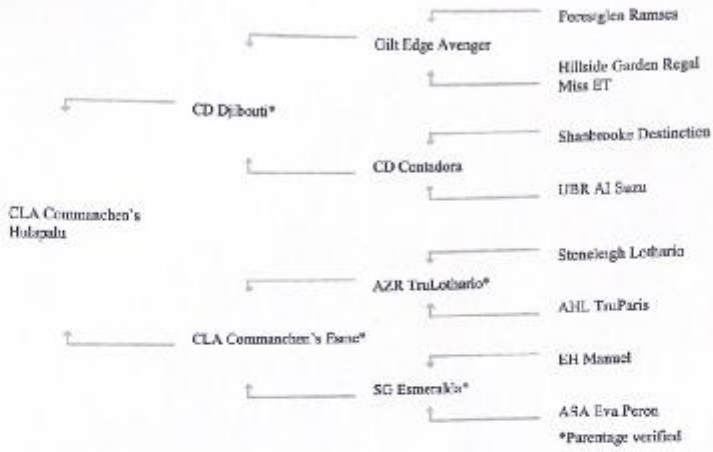

Date of Birth: 16th March 2019

Description:

Hulapalu ist eine feine, ruhige Stute die ihre Crias sehr gut versorgt. Wir möchten sie gerne zusammen mit ihrem weiblichen Cria verkaufen. Dieses wäre aber auch einzeln abzugeben. Hulapalu ist wieder gedeckt mit AZR Ronny, der auch der Vater des jetzigen Crias ist. Ronny hat 2 mal den 1. Platz und 2 mal den 2. Platz auf den Internationalen Alpakashow gewonnen. Alle Tiere sind geimpft und entwurmt.

Bei ernsthaftem Interesse melden Sie sich bitte unter folgender Telefonnummer: 0174 3885 883

Name of covering male: AZR Ronny (Dark Fawn)

Last Mating Date: 2nd May 2023

Estimated Date Cria Due (Pregnant Female): 2nd April 2024

Number of Crias bred from female: 2

Alpaca Photo 1

Alpaca Photo 2

Certificate of Registration

CLA Commanchen's Hulapalu

Breed:	Huacaya	Registry-Nr.:	40256
Sex:	Wablich	Microch. Nr.:	276099200014750
Date of Birth:	15/03/2019	DNA-St-Nr.:	201900933
Country of Birth:	DE	Owner:	Sylke Schroedter
Color:	Light Fawn	Country:	DE
Breeder:	Schroedter Sylke		