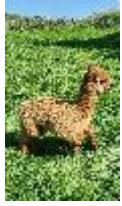

CLA Hulapalu

Price: €3,500.00 Sales tax is included in this price. **(SOLD)**

Sire: CD Djibouti

Dam: CLA Esne

Type: Pregnant Female (Pregnant)

Breed Type: Huacaya

Colour: Beige (Solid Colour)

Blood Lineage: CLA

Date of Birth: 16th March 2019

Description:

Hulapalu ist eine feine, ruhige Stute die ihre Crias sehr gut versorgt. Wir möchten sie gerne zusammen mit ihrem weiblichen Cria verkaufen. Dieses wäre aber auch einzeln abzugeben. Hulapalu ist wieder gedeckt mit AZR Ronny, der auch der Vater des jetzigen Crias ist. Ronny hat 2 mal den 1. Platz und 2 mal den 2. Platz auf den Internationalen Alpakashow gewonnen. Alle Tiere sind geimpft und entwurmt.