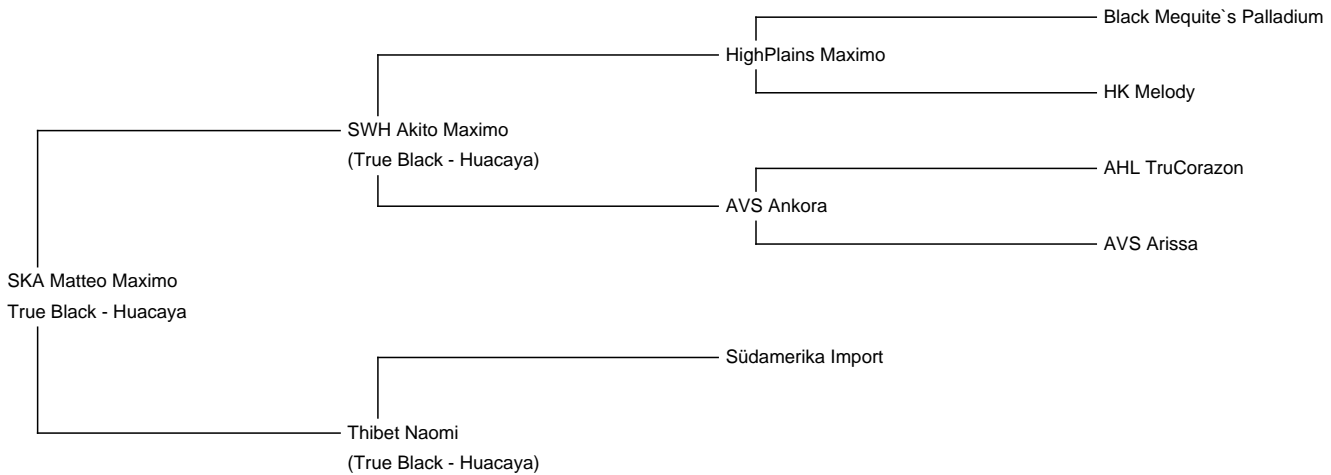

## SKA Matteo Maximo

**Price:** Price on Application

**Sire:** SWH Akito Maximo

**Dam:** Thibet Naomi

**Type:** Young Male (Intact)

**Breed Type:** Huacaya

**Colour:** True Black

**Blood Lineage:** Black Mesquite`s Palladium

### Description:

Matteo ist ein kräftiger, korrekt gebauter Junghengst mit einem sehr dichten Vlies und schönen Crimp.

Die Mutter Thibet Naomi ist eine Importstute aus Südamerika.

Faserwerte 2023: 18,3 mic / SD 3,7 / CF 99,2 %