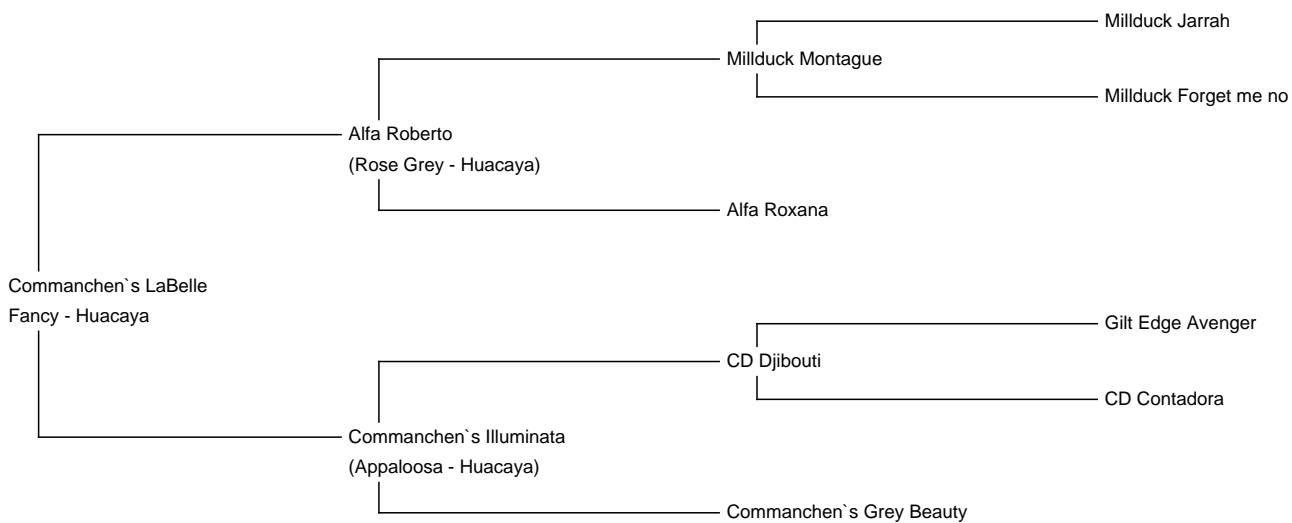

Commanchen`s LaBelle

Price: €3,600.00 This price is NOT inclusive of sales tax which needs to be added.

Sire: Alfa Roberto

Dam: Commanchen`s Illuminata

Type: Female

Breed Type: Huacaya

Colour: Fancy

Registered With: AAeV

Blood Lineage: Millduck Montague,CCA Colorado

Date of Birth: 3rd July 2023

Description:

LaBelle ihr Name ist Programm, eine wunderschöne junge Lady in Multicolor, bewolft von der Nase bis zu den Zehen. Ihr dichtes Vlies zeigt einen schönen engen Crimpstyle. Ihre Mutter Illuminata ist eine herrliche Appaloosastute mit sehr feinem Vlies, ebenso ihr Vater, der graue Roberto light rosegrey und superfein, beide Eltern sind Showwinner, die Mutter mehrfach Champion. Für Appi und Farbliebhaber ein Stütchen mit viel Potential.