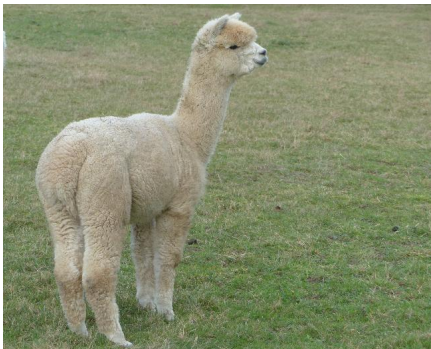

SRA Caramel im März 2024