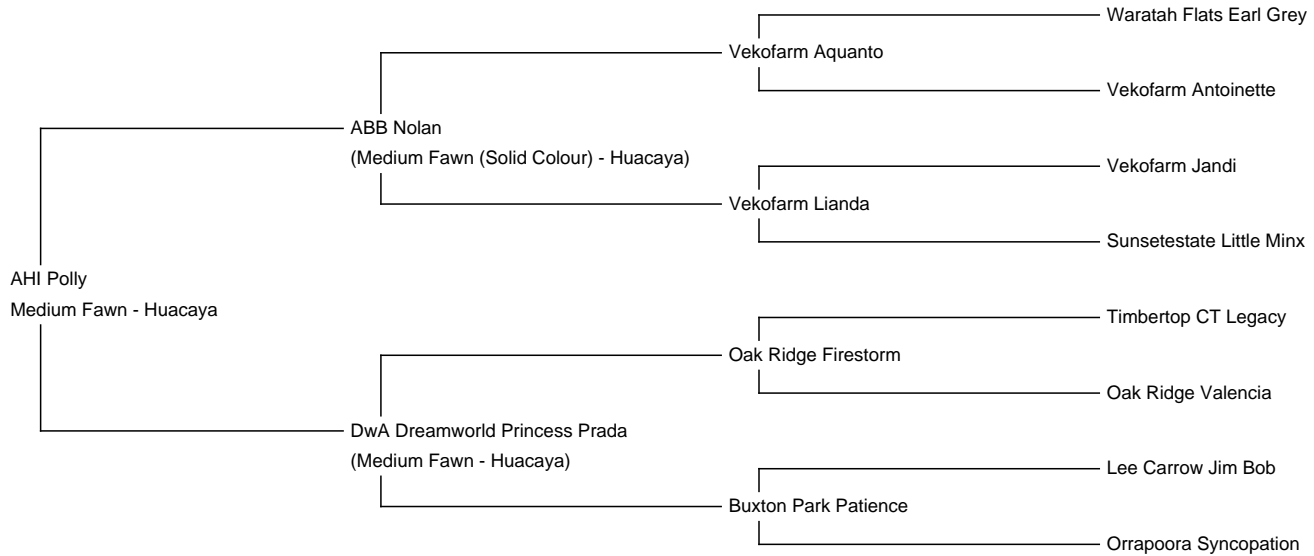

AHI Polly

Price: \$2,500.00 Sales tax is included in this price. **(SOLD)**

Sire: ABB Nolan

Dam: DWA Dreamworld Princess Prada

Type: Female

Breed Type: Huacaya

Colour: Medium Fawn

Registered With: AAeV

Date of Birth: 12th July 2023

Description:

AHI Polly ist eine Jungstute in medium fawn mit sehr feiner Faser. Sie stammt väterlicherseits von unserem Deckhengst ABB Nolan (fawn) ab, welcher erfolgreich auf Shows vorgestellt wurde.

Alpaca Photo 2

Alpaca Photo 3