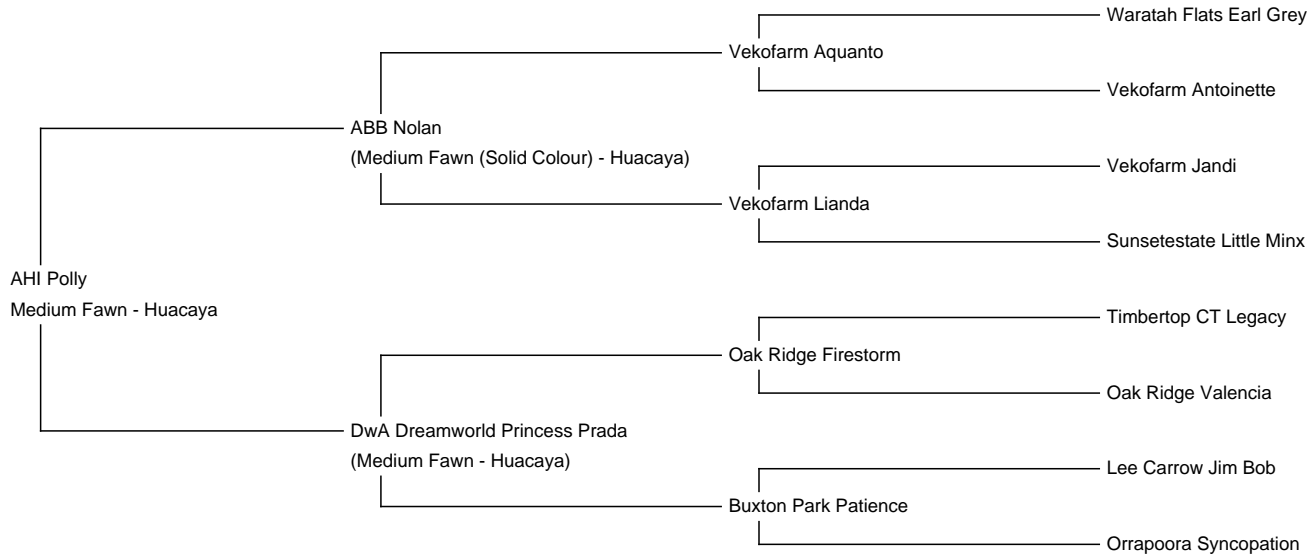

AHI Polly

Price: €2,500.00 Sales tax is included in this price. **(SOLD)**

Sire: ABB Nolan

Dam: DWA Dreamworld Princess Prada

Type: Female

Breed Type: Huacaya

Colour: Medium Fawn

Registered With: AAeV

Date of Birth: 12th July 2023

Description:

AHI Polly ist eine Jungstute in medium fawn mit sehr feiner Faser. Sie stammt väterlicherseits von unserem Deckhengst ABB Nolan (fawn) ab, welcher erfolgreich auf Shows vorgestellt wurde.