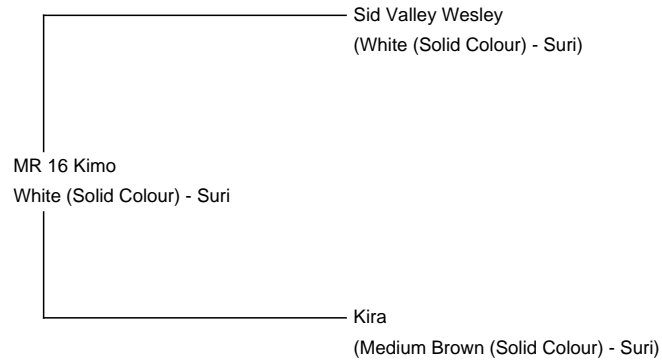

MR 16 Kimo

Price: €1,900.00 This price is NOT inclusive of sales tax which needs to be added.

Sire: Sid Valley Wesley

Dam: Kira

Type: Stud Male

Breed Type: Suri

Colour: White (Solid Colour)

Registered With: AZVD registriert

Date of Birth: 12th June 2016

Description:

Aus Platzgründen verkaufen wir zwei unserer Suri Hengste, gern auch zusammen, nur in liebevolle Hände.

Kimo ist am 12.06.2016 auf unserem Hof geboren.

Farbe: White