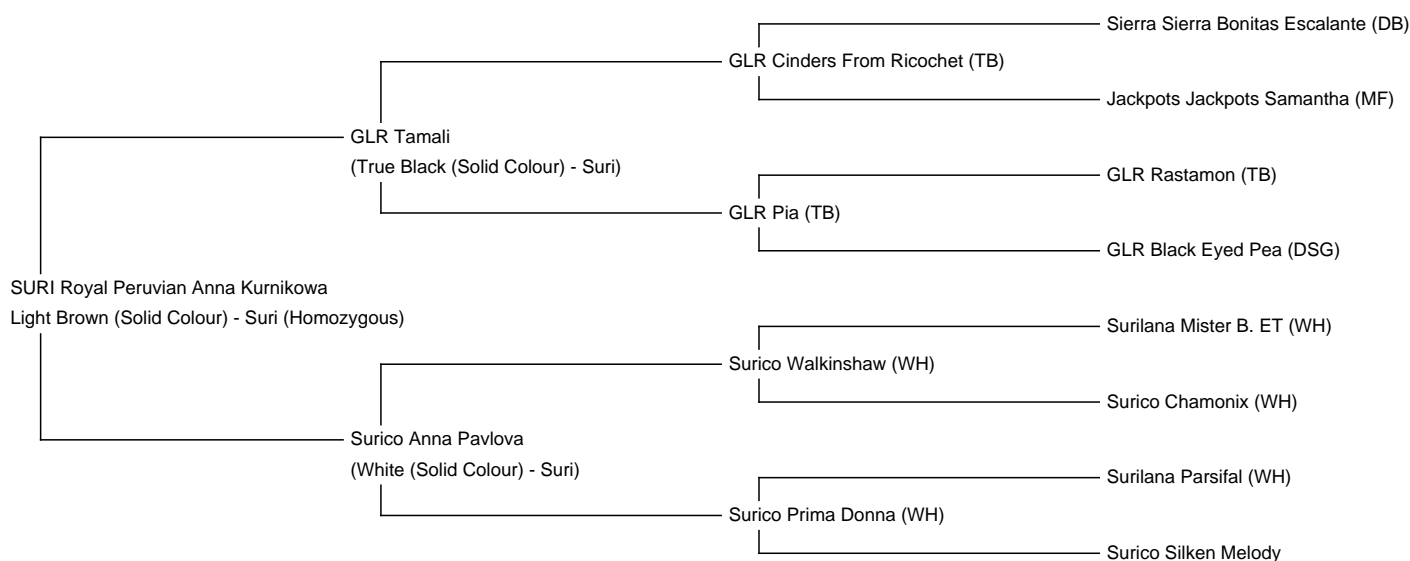

SURI Royal Peruvian Anna Kurnikowa

Price: €8,500.00 This price is NOT inclusive of sales tax which needs to be added.

Sire: GLR Tamali

Dam: Surico Anna Pavlova

Type: Female

Breed Type: Suri (Homozygous)

Colour: Light Brown (Solid Colour)

Registered With: AAeV

Blood Lineage: Surico, Cinders, Shavano

Date of Birth: 2nd August 2023

Fleece: (1st)

20.40µ SD 4.90µ CV 24.10% % Over 30 Microns(µ) 2.50% Curvature 17.80 deg/mm

(taken on 6th June 2024 at 10 Months of age)

Fibre Testing Authority: Art of Fibre

Description:

SURI Royal Peruvian Anna Kurnikowa ist eine wunderschöne vollperuanische hellbraune Jungstute, die beste US-amerikanische und australische/ neuseeländische und peruanische Elite Linien vereint.

Ihr Stammbaum geht darüber hinaus auf sehr viele schwarze Linien zurück. Die Chancen stehen hoch, dass sie mit schwarz schwarz vererben könnte. Und insgesamt viel Farbe.

Ihr Großvater Väterlicherseits ist der berühmte schwarze US Hengst CINDERS FROM RICOCHET RANCH. Cinders war 2016 and 2017 AAA Futurity Dark Herd Sire of the Year und 2018 Reserve Dark Herd Sire of the Year! Außerdem war er 3 xHerd Sire of the Year.

Über GLR Rastamon geht sie auf den berühmten Hengst Shavano zurück. Shavano ist Großvater von einem der berühmtesten schwarzen Hengste Amerikas. Goldstars VADER, sowie Vater von zahlreichen weiteren überaus erfolgreichen schwarzen Alpakas in Amerika wie GLR Nico. Shavano war eine Legende von der Great Lakes Ranch (GLR) and Herdsire of the Year 2010.