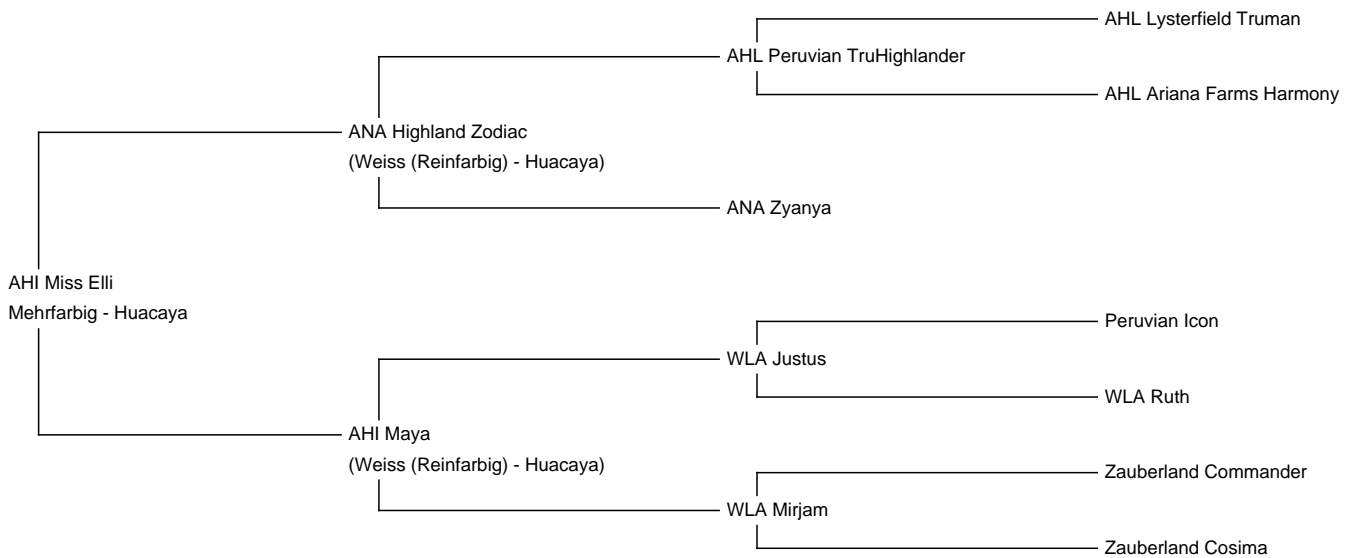

AHI Miss Elli

Preis: k/A (VERKAUFT)

Vater: ANA Highland Zodiac

Mutter: AHI Maya

Typ: Stute

Rasse: Huacaya

Farbe: Mehrfarbig

Registriert mit: AAeV

Blutlinie: TruHighlander

Geburtsdatum: 9/06/2021

Diameter (Mikron) der ersten Vlies Probe: 20.80µ

Vlies: (2.)

19.20µ Standardabweichung 4.90µ COV (der Variationskoeffizient) 23.50% % über 30 Mikron(µ) 4.90% Wellenlauf 45.30 Grad/mm

(Entnommen an 16/03/2023 im alter von 1 Jahr und 9 Monate)

Faser-Untersuchungsorganisation: Das AZVD FASERLABOR

Beschreibung:

AHI Miss Elli ist eine hübsche Stute in der Farbe Multicolor. Sie besitzt einen klasse Phänotyp mit einem großrahmigen Körperbau. Besonders hervorzuheben ist ihre unheimliche Stapellänge und der sanfte Charakter.