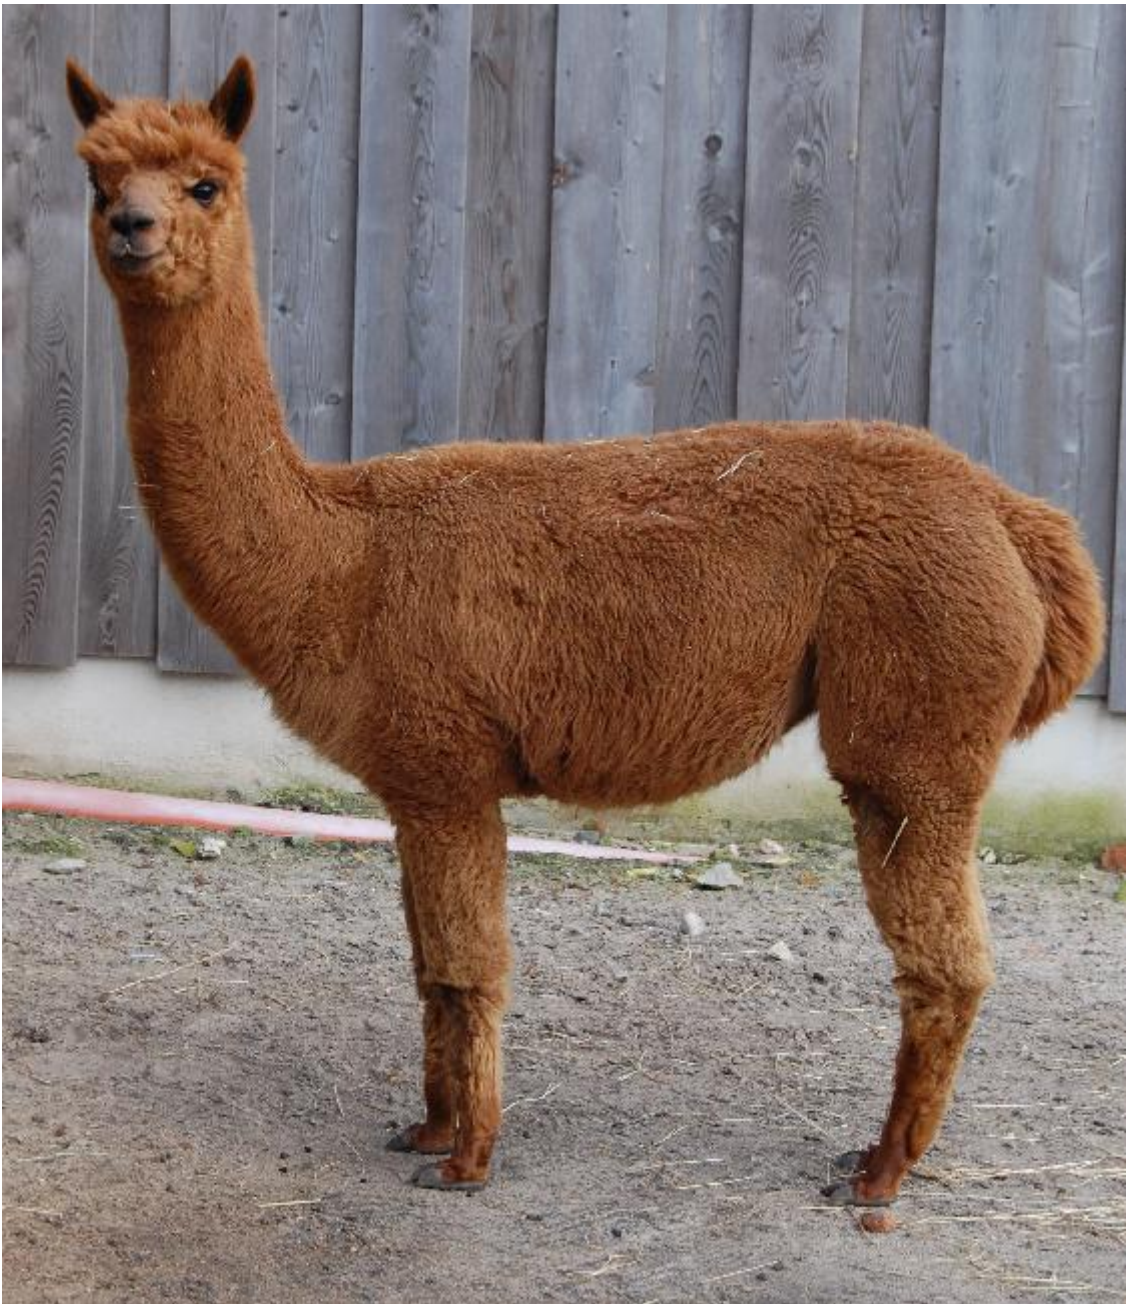

Alpaca Photo 1