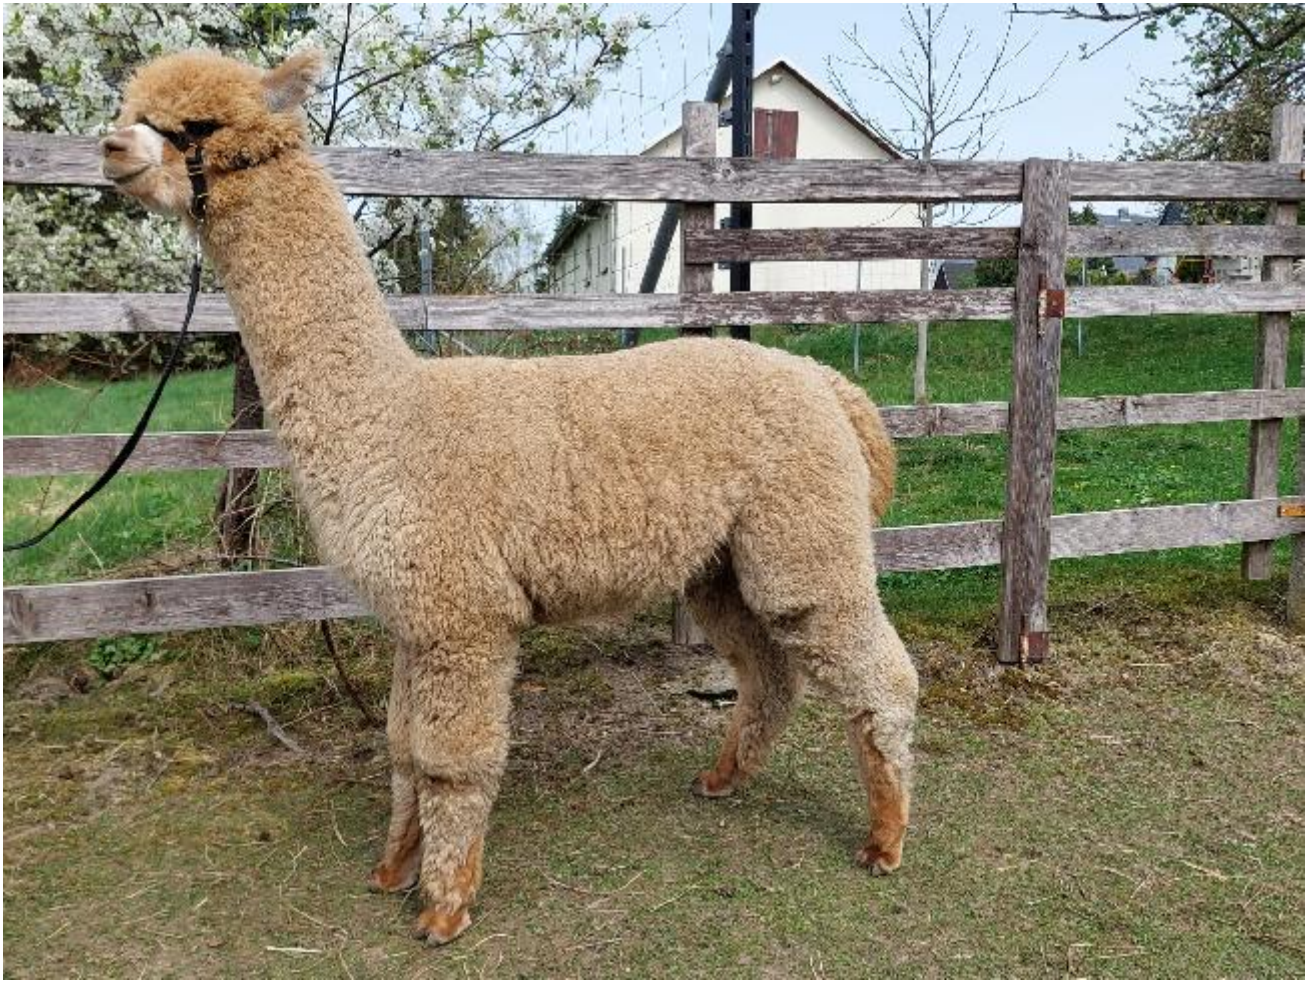

Alpaca Photo 2

Prizes Won:

2. Platz in Osterhofen 2023

Elvis 1