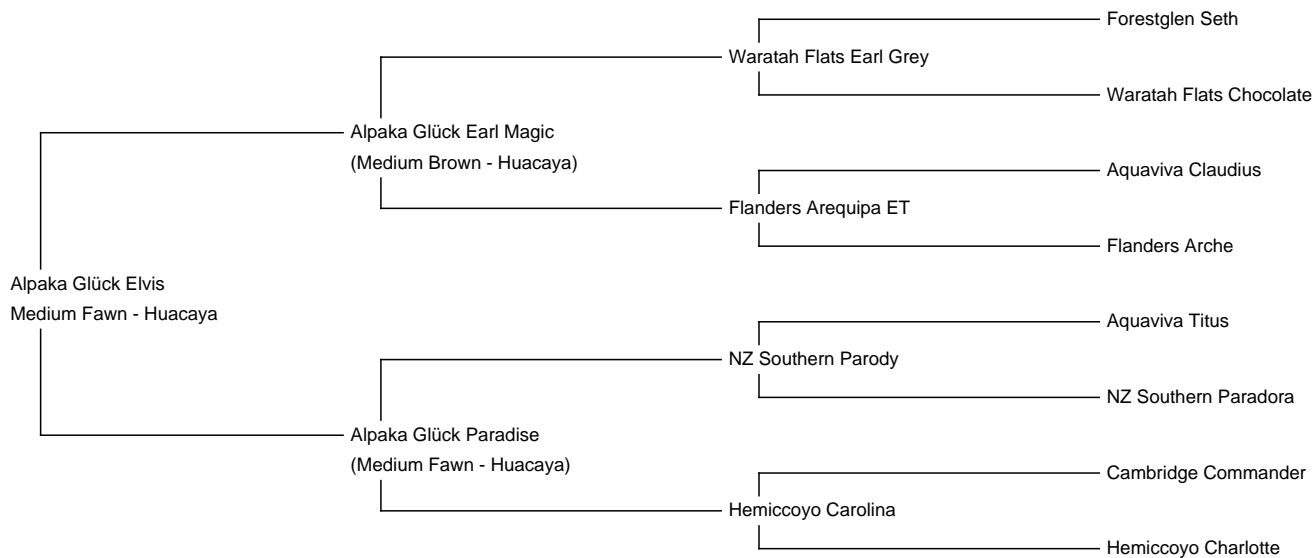

Alpaka Glück Elvis

Price: €4,700.00 This price is NOT inclusive of sales tax which needs to be added.

Sire: Alpaka Glück Earl Magic

Dam: Alpaka Glück Paradise

Type: Young Male (Intact)

Breed Type: Huacaya

Colour: Medium Fawn

Registered With: AAeV

Blood Lineage: Brutus, Forestglen Seth

Date of Birth: 19th September 2022

Diameter (Micron) of first fleece sample: 13.50µ

Fleece: (2nd)

16.70µ SD 3.90µ CV 23.60% % Over 30 Microns(µ) 0.00% SF 16.60µ Curvature 46.10 deg/mm

Fibre Testing Authority: Art of Fibre

Description:

Alpaka Glück Elvis hat sich zu einem stattlichen Junghengst entwickelt. Sein Körperbau ist wohl proportioniert. Er hat ein solides Fundament und schnurgerade Beine. Sein Vlies ist sehr fein, dicht, gleichmäßig und es weist eine tolle Crimpstruktur auf. Seine Vlieswerte von 13,5 Micron und einem SD von 3,1 sprechen für sich.

Elvis ist ein Sohn unseres erfolgreichen Vererbers Alpaka Glück Earl Magic. Unser Earl Magic ist der erfolgreichste braune Hengst der letzten 3 Jahre in Deutschland. Er holte sich 12 Color-Champion-Titel, einen Grand Champion und ein Mal Best of Vlies-Show. Sein 5 jähriges Vlies wurde von verschiedenen Richtern als Fohlenvlies bezeichnet und als außergewöhnlich gelobt. Bereits in seiner ersten Fohlengeneration brachte er mehrere Champions hervor. Earl Magic hat seinem Sohn nicht nur sein super feines Vlies sondern auch seinen sanften ausgeglichenen Charakter vererbt. Earl Magics Stammbaum ist genetisch hoch interessant. Er vereint die erfolgreichen Zuchtlinien Waratah Flats Earl Grey als seinen Vater und Aquaviva Claudius als Vater seiner Mutter miteinander.

Die Mutter von Elvis ist unsere wunderschöne Alpaka Glück Paradise. Ihren Stammbaum schmücken so erfolgreiche Vererber wie Aquaviva Titus, Alpine Fiber`s Brutus und Peruvian Hemingway.

Alpaka Glück Elvis hat die besten Voraussetzungen für einen zukünftigen erfolgreichen Deckhengst.