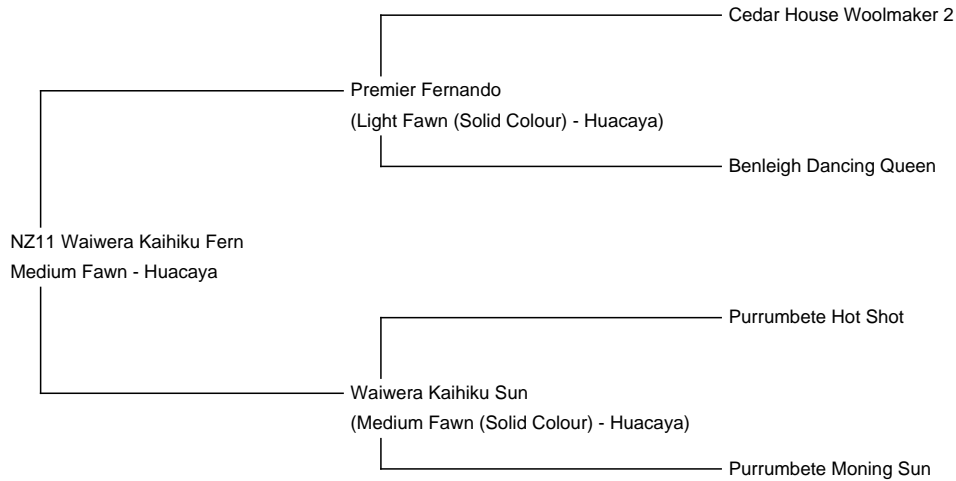

NZ11 Waiwera Kaihiku Fern

Price: €1,500.00 This price is NOT inclusive of sales tax which needs to be added.

Sire: Premier Fernando

Dam: Waiwera Kaihiku Sun

Type: Female

Breed Type: Huacaya

Colour: Medium Fawn

Registered With: bei AZVD registriert

Date of Birth: 21st March 2009

Description:

Sehr schöne braune Importstute von Neuseeland. Sie hat sehr schöne Fohlen zur Welt gebracht, wie AWG High-Field. Er gewann einige Preise, s. Homepage: Alpakawiese.de unter News.