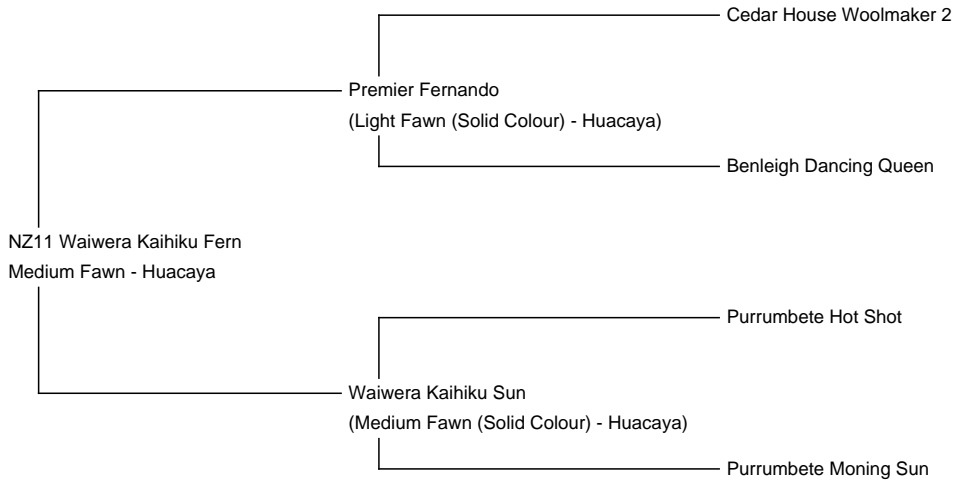

NZ11 Waiwera Kaihiku Fern

Price: €1,500.00 This price is NOT inclusive of sales tax which needs to be added.

Sire: Premier Fernando

Dam: Waiwera Kaihiku Sun

Type: Female

Breed Type: Huacaya

Colour: Medium Fawn

Registered With: bei AZVD registriert

Date of Birth: 21st March 2009

Description:

Sehr schöne braune Importstute von Neuseeland. Sie hat sehr schöne Fohlen zur Welt gebracht, wie AWG High-Field. Er gewann einige Preise, s. Homepage: Alpakawiese.de unter News.