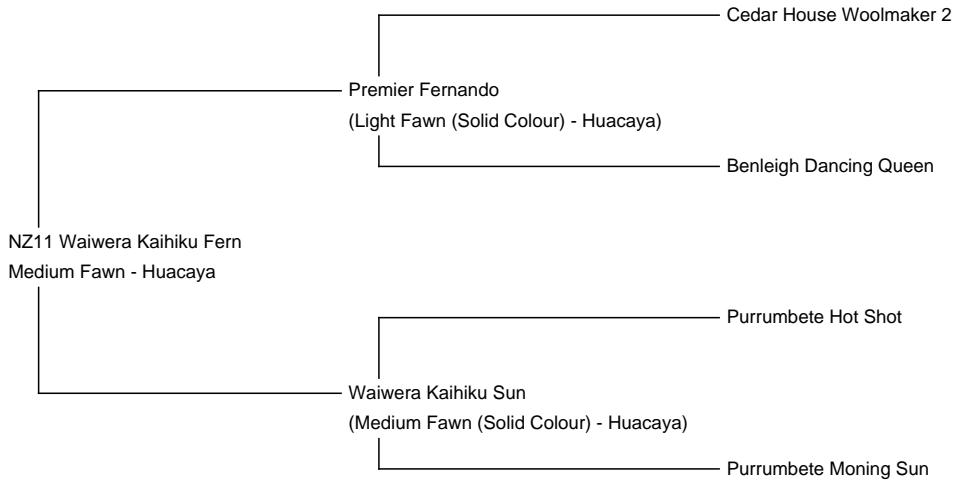

## NZ11 Waiwera Kaihiku Fern

**Price:** €1,500.00 This price is NOT inclusive of sales tax which needs to be added.

**Sire:** Premier Fernando

**Dam:** Waiwera Kaihiku Sun

**Type:** Female

**Breed Type:** Huacaya

**Colour:** Medium Fawn

**Registered With:** bei AZVD registriert

**Date of Birth:** 21st March 2009

### Description:

Sehr schöne braune Importstute von Neuseeland. Sie hat sehr schöne Fohlen zur Welt gebracht, wie AWG High-Field. Er gewann einige Preise, s. Homepage: [Alpakawiese.de](http://Alpakawiese.de) unter News.