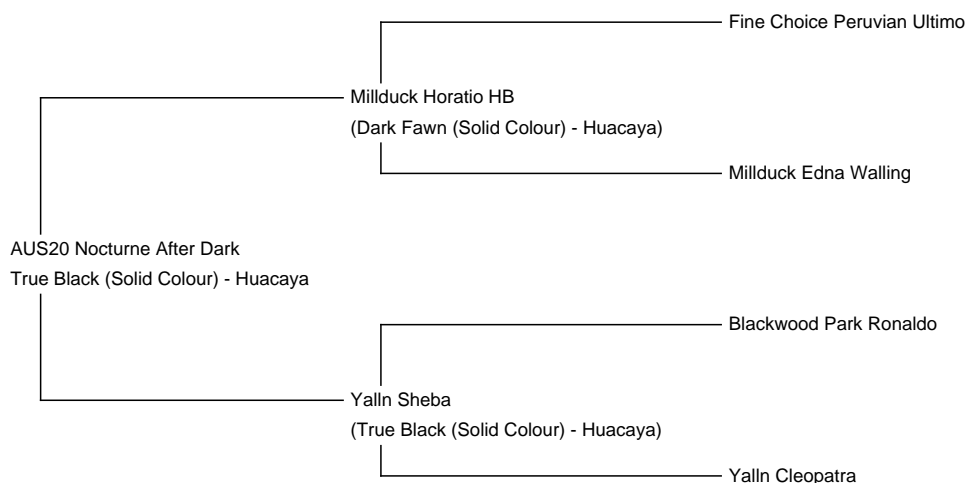

## AUS20 Nocturne After Dark

**Price:** €3,000.00 This price is NOT inclusive of sales tax which needs to be added. with female cria at foot

**Sire:** Millduck Horatio HB

**Dam:** Yalln Sheba

**Type:** Pregnant Female (Pregnant)

**Breed Type:** Huacaya

**Colour:** True Black (Solid Colour)

**Registered With:** bei AZVD registriert

**Date of Birth:** 23rd November 2014

### Description:

Verkaufe sehr schöne schwarze Stute. Sie wurde von mir aus Australien importiert und hat in den letzten Jahren ohne Komplikationen sehr schöne Fohlen zur Welt gebracht.

Ich würde sie mit Stutfohlen zusammen verkaufen.

**Name of covering male:** AHL Lucero (Medium Grey)

**Last Mating Date:** 23rd September 2023

**Estimated Date Cria Due (Pregnant Female):** 23rd August 2024

**Sire of Cria at Foot:** Janosch (Medium Fawn)