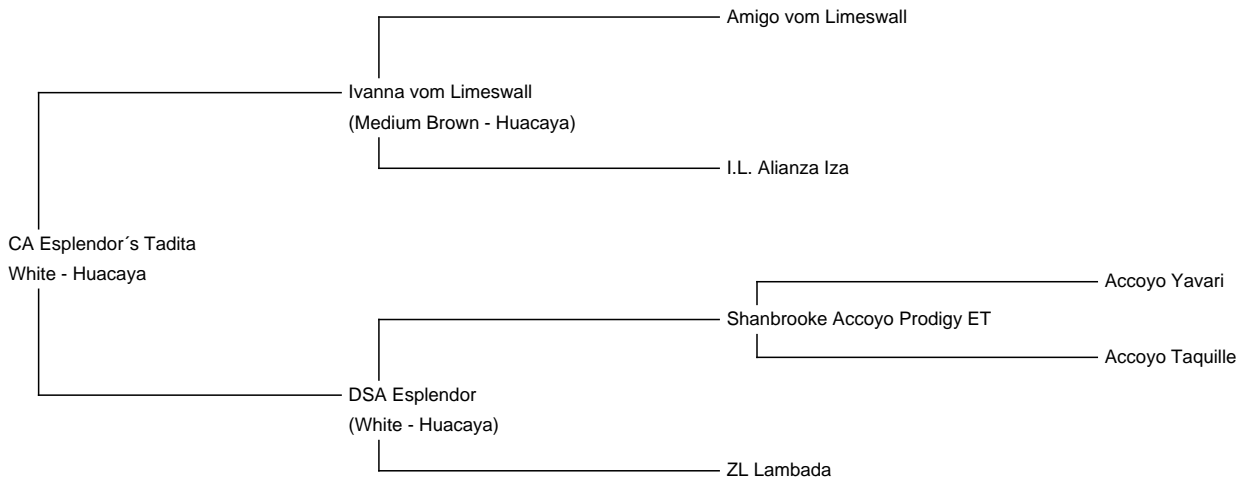

CA Esplendor´s Tadita

Price: £2,500.00

Sire: Ivanna vom Limeswall

Dam: DSA Esplendor

Type: Female

Breed Type: Huacaya

Colour: White

Blood Lineage: Esplendor, Accoyo

Date of Birth: 1st June 2015

Fleece: (1st)

18.80µ SD 4.10µ CV 21.90% % Over 30 Microns(µ) 1.10% SF 18.50µ Curvature 40.50 deg/mm Staple Length 40 mm

(taken on 1st June 2016 at 1 Year of age)

Description:

Helen ist eine große und weiße Stute. Sie beschützt ihre Herde und hat einen korrekten Körperbau. Alle unsere Tiere sind geimpft und bei Bedarf entwurmt. Helene eignet sich nicht als Wandertier, da sie panische Angst vor dem Halfter hat.