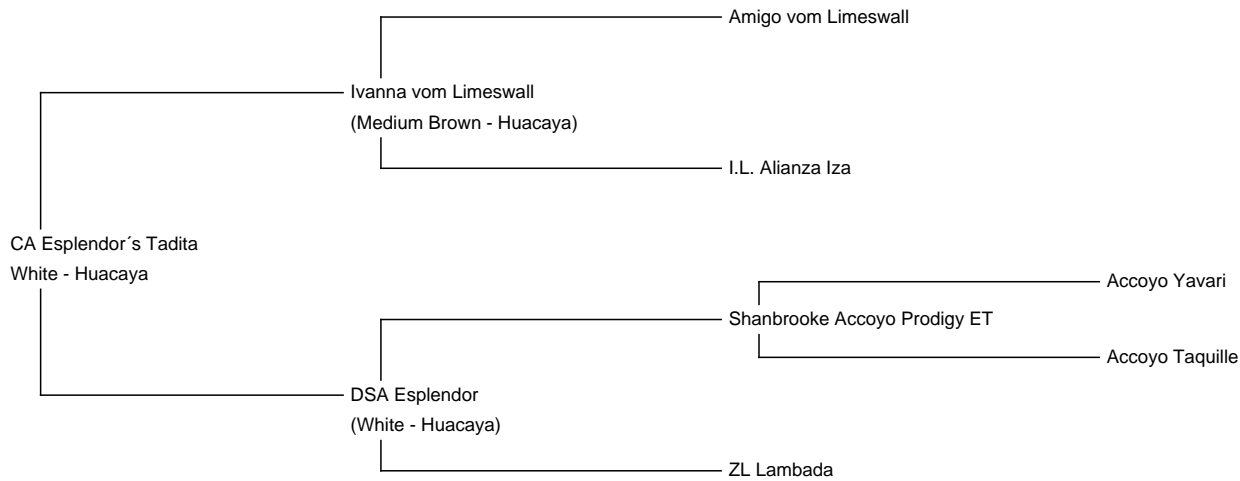

CA Esplendor´s Tadita

Price: €2,500.00

Sire: Ivanna vom Limeswall

Dam: DSA Esplendor

Type: Female

Breed Type: Huacaya

Colour: White

Blood Lineage: Esplendor, Accoyo

Date of Birth: 1st June 2015

Fleece: (1st)

18.80µ SD 4.10µ CV 21.90% % Over 30 Microns(µ) 1.10% SF 18.50µ Curvature 40.50 deg/mm Staple Length 40 mm

(taken on 1st June 2016 at 1 Year of age)

Description:

Helen ist eine große und weiße Stute. Sie beschützt ihre Herde und hat einen korrekten Körperbau. Alle unsere Tiere sind geimpft und bei Bedarf entwurmt. Helene eignet sich nicht als Wandertier, da sie panische Angst vor dem Halfter hat.