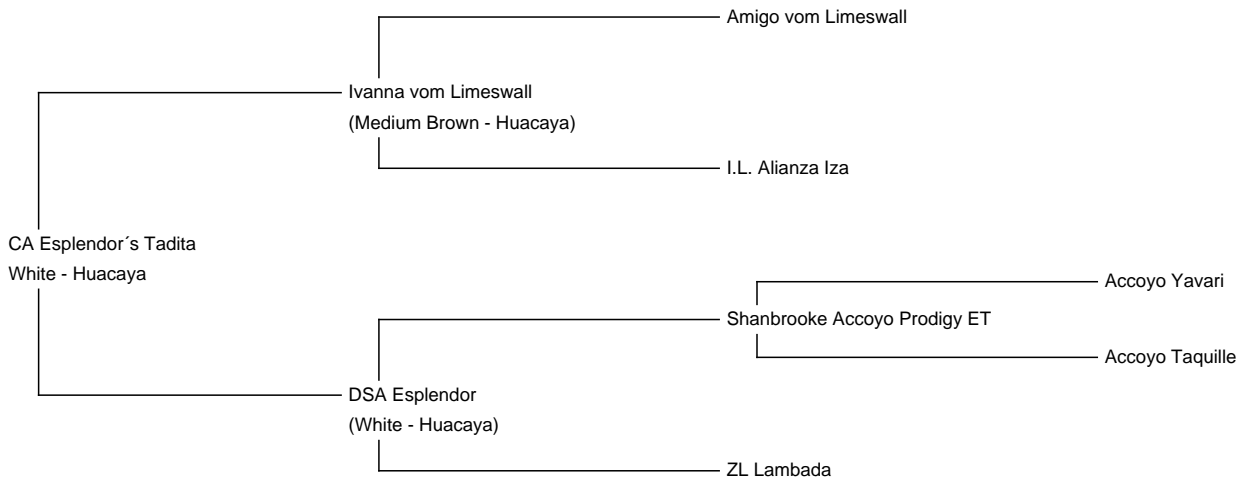

CA Esplendor´s Tadita

Price: €2,500.00

Sire: Ivanna vom Limeswall

Dam: DSA Esplendor

Type: Female

Breed Type: Huacaya

Colour: White

Blood Lineage: Esplendor, Accoyo

Date of Birth: 1st June 2015

Fleece: (1st)

18.80µ SD 4.10µ CV 21.90% % Over 30 Microns(µ) 1.10% SF 18.50µ Curvature 40.50 deg/mm Staple Length 40 mm

(taken on 1st June 2016 at 1 Year of age)

Description:

Helen ist eine große und weiße Stute. Sie beschützt ihre Herde und hat einen korrekten Körperbau. Alle unsere Tiere sind geimpft und bei Bedarf entwurmt. Helene eignet sich nicht als Wandertier, da sie panische Angst vor dem Halfter hat.