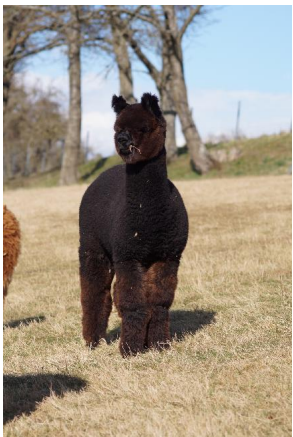

Fairytale Gucci März 2022