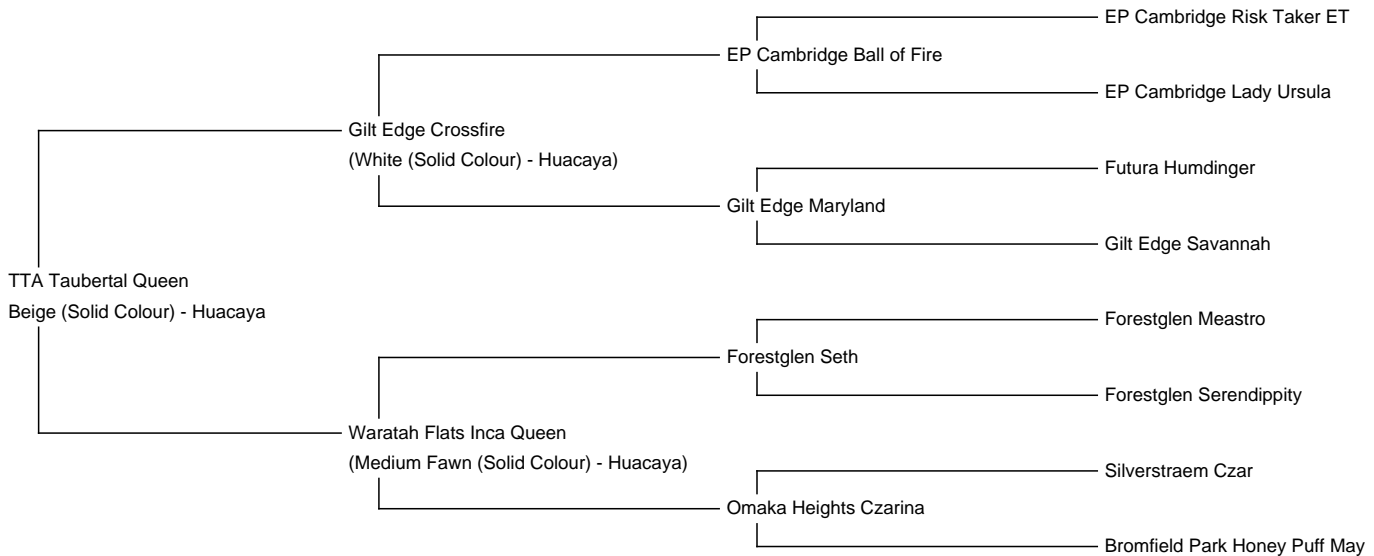

TTA Taubertal Queen

Price: €4,000.00 This price is NOT inclusive of sales tax which needs to be added.

Sire: Gilt Edge Crossfire

Dam: Waratah Flats Inca Queen

Type: Pregnant Female (Pregnant)

Breed Type: Huacaya

Colour: Beige (Solid Colour)

Registered With: AREU-032756

Blood Lineage: Futura Humdinger

Date of Birth: 1st July 2022

Diameter (Micron) of first fleece sample: 13.20µ

Fleece: (2nd)

15.90µ SD 3.40µ CV 21.60% % Over 30 Microns(µ) 0.00% SF 15.60µ Curvature 46.60 deg/mm Staple Length 100 mm

(taken on 1st May 2024 at 1 Year and 10 Months of age)

Fibre Testing Authority: Art of Fibre

Description:

Queen ist eine sehr freundliche Stute mit zwei berühmten Großvätern im Stammbaum. Ihr Vlies ist extrem fein mit einer guten Struktur und einem schönen Glanz, ihr Körperbau ist perfekt. Ihre Mutter Inca Queen hält die feine Faser mit über 10 Jahren immer noch bei 18 micron. Sie ist eine gute Einsteigerstute für eine hochwertige Zucht in der Farbe fawn.

Wir möchten uns verkleinern und suchen für Queen erfahrene Züchter. Gern als Paket mit einer zweiten Stute.

Name of covering male: AvA Glamour's Sherlock (Medium Fawn)

Last Mating Date: 9th June 2024

Estimated Date Cria Due (Pregnant Female): 9th May 2025