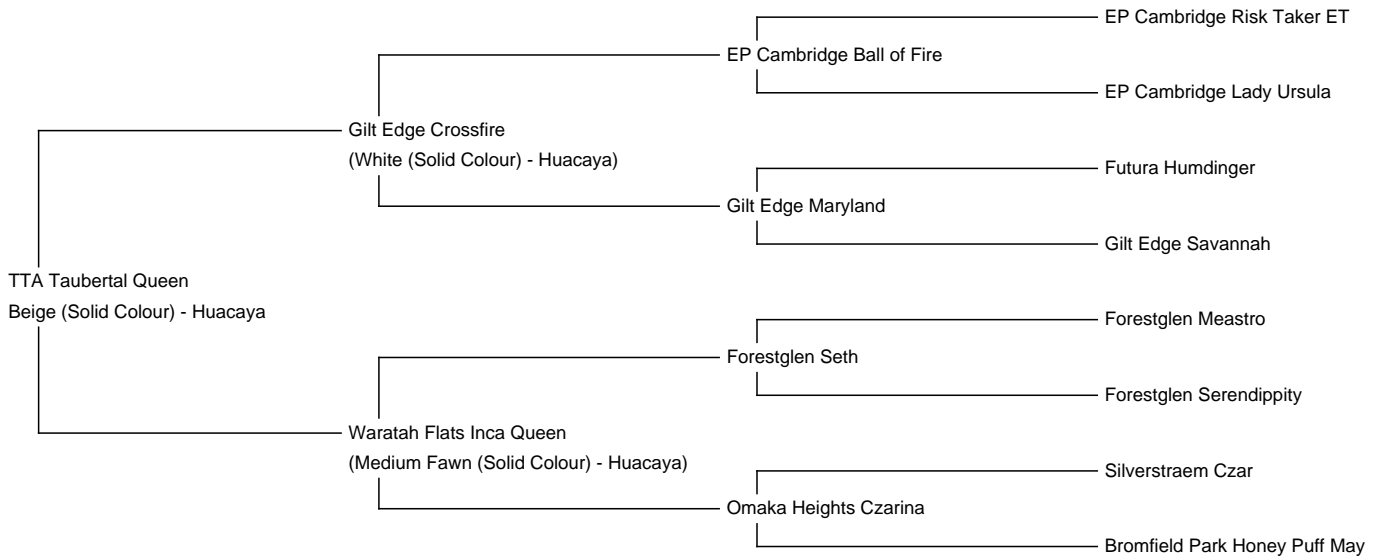

TTA Taubertal Queen

Price: €4,000.00 This price is NOT inclusive of sales tax which needs to be added. **(SOLD)**

Sire: Gilt Edge Crossfire

Dam: Waratah Flats Inca Queen

Type: Pregnant Female (Pregnant)

Breed Type: Huacaya

Colour: Beige (Solid Colour)

Registered With: AREU-032756

Blood Lineage: Futura Humdinger

Date of Birth: 1st July 2022

Diameter (Micron) of first fleece sample: 13.20µ

Fleece: (2nd)

15.90µ SD 3.40µ CV 21.60% % Over 30 Microns(µ) 0.00% SF 15.60µ Curvature 46.60 deg/mm Staple Length 100 mm

(taken on 1st May 2024 at 1 Year and 10 Months of age)

Fibre Testing Authority: Art of Fibre

Description:

Queen ist eine sehr freundliche Stute mit zwei berühmten Großvätern im Stammbaum. Ihr Vlies ist extrem fein mit einer guten Struktur und einem schönen Glanz, ihr Körperbau ist perfekt. Ihre Mutter Inca Queen hält die feine Faser mit über 10 Jahren immer noch bei 18 micron. Sie ist eine gute Einsteigerstute für eine hochwertige Zucht in der Farbe fawn.

Wir möchten uns verkleinern und suchen für Queen erfahrene Züchter. Gern als Paket mit einer zweiten Stute.

Name of covering male: AvA Glamour's Sherlock (Medium Fawn)

Last Mating Date: 9th June 2024

Estimated Date Cria Due (Pregnant Female): 9th May 2025