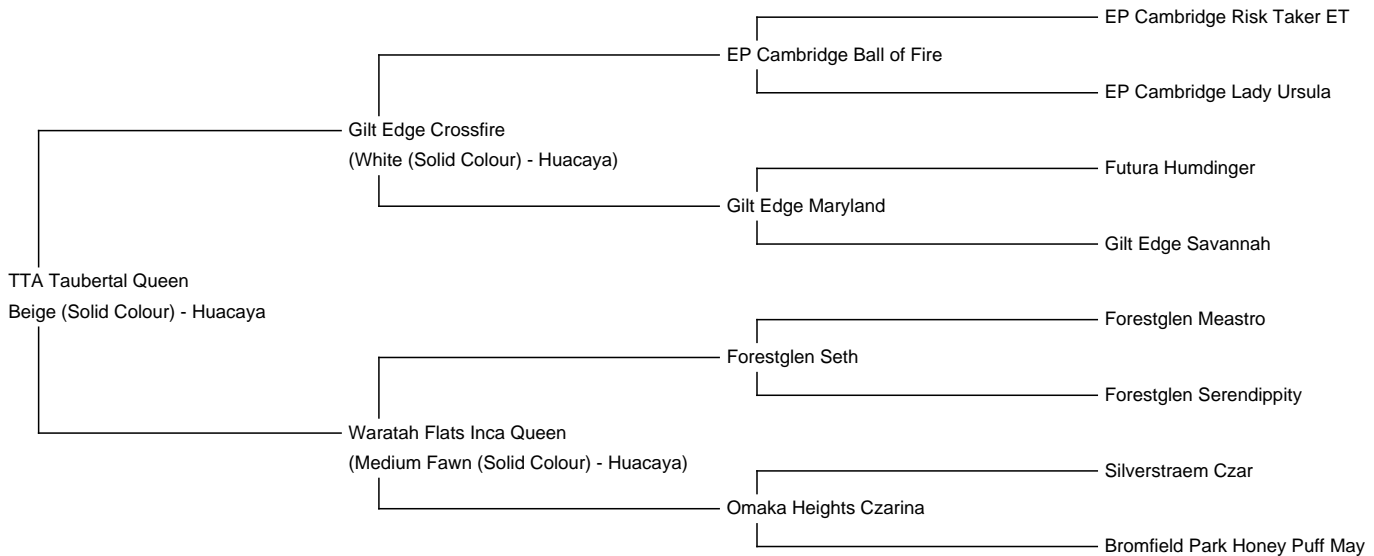

TTA Taubertal Queen

Price: €4,000.00 This price is NOT inclusive of sales tax which needs to be added.

Sire: Gilt Edge Crossfire

Dam: Waratah Flats Inca Queen

Type: Pregnant Female (Pregnant)

Breed Type: Huacaya

Colour: Beige (Solid Colour)

Registered With: AREU-032756

Blood Lineage: Futura Humdinger

Date of Birth: 1st July 2022

Description:

Queen ist eine sehr freundliche Stute mit zwei berühmten Großvätern im Stammbaum. Ihr Vlies ist extrem fein mit einer guten Struktur und einem schönen Glanz, ihr Körperbau ist perfekt. Ihre Mutter Inca Queen hält die feine Faser mit über 10 Jahren immer noch bei 18 micron. Sie ist eine gute Einsteigerstute für eine hochwertige Zucht in der Farbe fawn. Wir möchten uns verkleinern und suchen für Queen erfahrene Züchter. Gern als Paket mit einer zweiten Stute.

Name of covering male: AvA Glamour's Sherlock (Medium Fawn)

Last Mating Date: 9th June 2024

Estimated Date Cria Due (Pregnant Female): 9th May 2025

Alpaca Photo 1

Alpaca Photo 2

Alpaca Photo 3