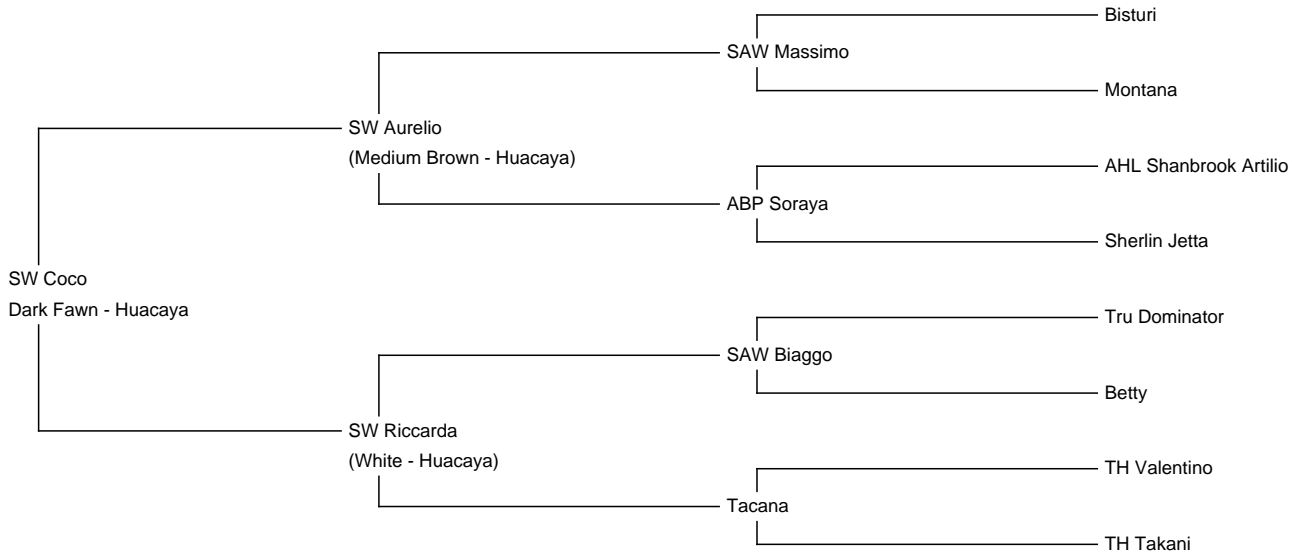

SW Coco

Price: €4,200.00 Sales tax is included in this price. **(SOLD)**

Sire: SW Aurelio

Dam: SW Riccarda

Type: Female

Breed Type: Huacaya

Colour: Dark Fawn

Registered With: LAREU

Date of Birth: 5th July 2023

Description:

Coco ist ein wunderschönes Stütchen in dark fawn. Sie besticht durch ihre warme, satte Farbgebung und den bereits jetzt vorhandenen Crimp. Mit dem schwarzen Näschen ist sie der Hingucker in der Herde.

Coco kann nach dem Absetzen abgegeben werden und würde sich freuen, wenn sie "im Paket" übersiedeln darf.

Coco ist geimpft und nach Kotprobenanalysen entwurmt. Wir sind ein TBC-freier Betrieb.

Alpaca Photo 1