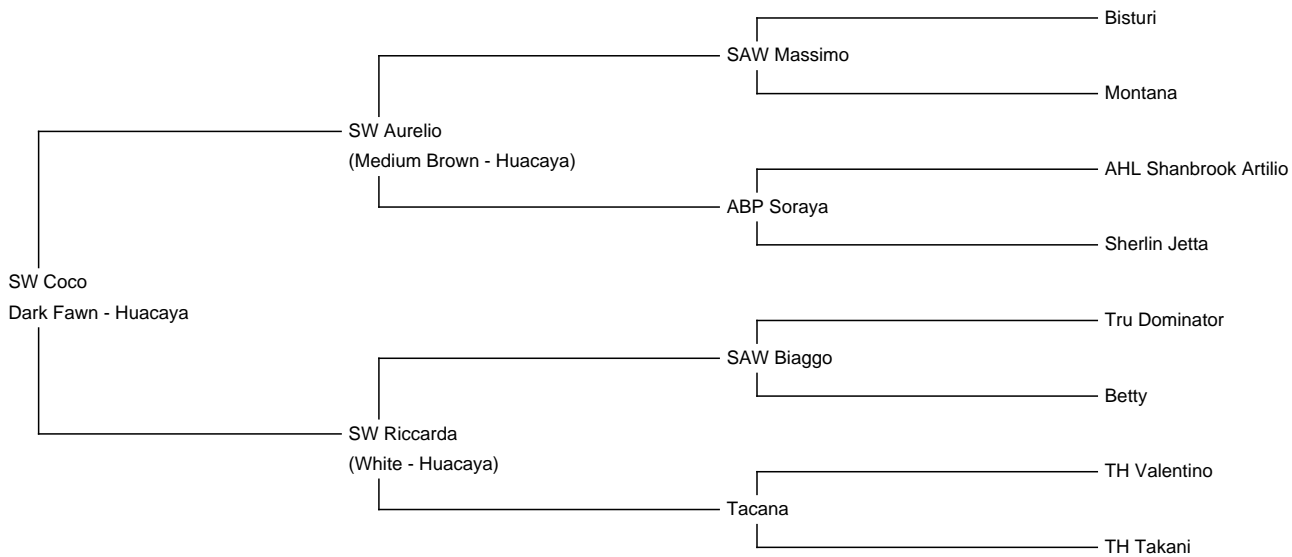

SW Coco

Price: €4,200.00 Sales tax is included in this price. **(SOLD)**

Sire: SW Aurelio

Dam: SW Riccarda

Type: Female

Breed Type: Huacaya

Colour: Dark Fawn

Registered With: LAREU

Date of Birth: 5th July 2023

Description:

Coco ist ein wunderschönes Stütchen in dark fawn. Sie besticht durch ihre warme, satte Farbgebung und den bereits jetzt vorhandenen Crimp. Mit dem schwarzen Näschen ist sie der Hingucker in der Herde.

Coco kann nach dem Absetzen abgegeben werden und würde sich freuen, wenn sie "im Paket" übersiedeln darf.

Coco ist geimpft und nach Kotprobenanalysen entwurmt. Wir sind ein TBC-freier Betrieb.

Alpaca Photo 1