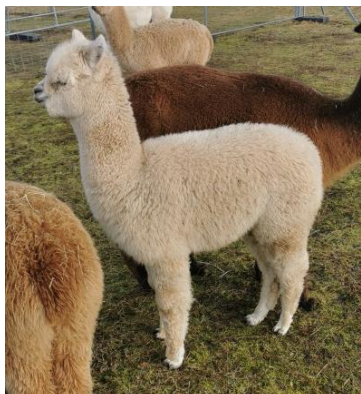

Description:

Chiara ist eine wunderschöne junge Stute in beige/light fawn. Sie besticht durch ihre extrem starke Bewollung und ihren jetzt schon deutlich ausgeprägten Crimp.

Chiara kann jederzeit abgegeben werden und würde sich freuen, wenn sie "im Paket" übersiedeln darf.

Chiara ist geimpft und nach Kotprobenanalysen entwurmt. Wir sind ein TBC-freier Betrieb.

Alpaca Photo 1