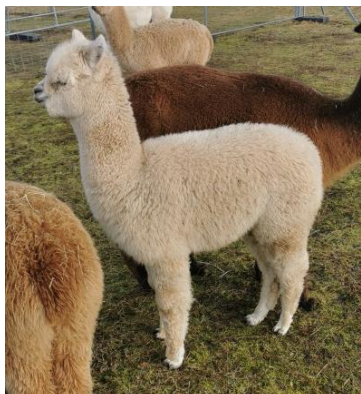

## SW Chiara

**Price:** €4,200.00 Sales tax is included in this price.

**Sire:** SAW Massimo

**Dam:** SW Isabella

**Type:** Female

**Breed Type:** Huacaya

**Colour:** Beige

**Registered With:** LAREU

### Description:

Chiara ist eine wunderschöne junge Stute in beige/light fawn. Sie besticht durch ihre extrem starke Bewollung und ihren jetzt schon deutlich ausgeprägten Crimp.

Chiara kann jederzeit abgegeben werden und würde sich freuen, wenn sie "im Paket" übersiedeln darf.