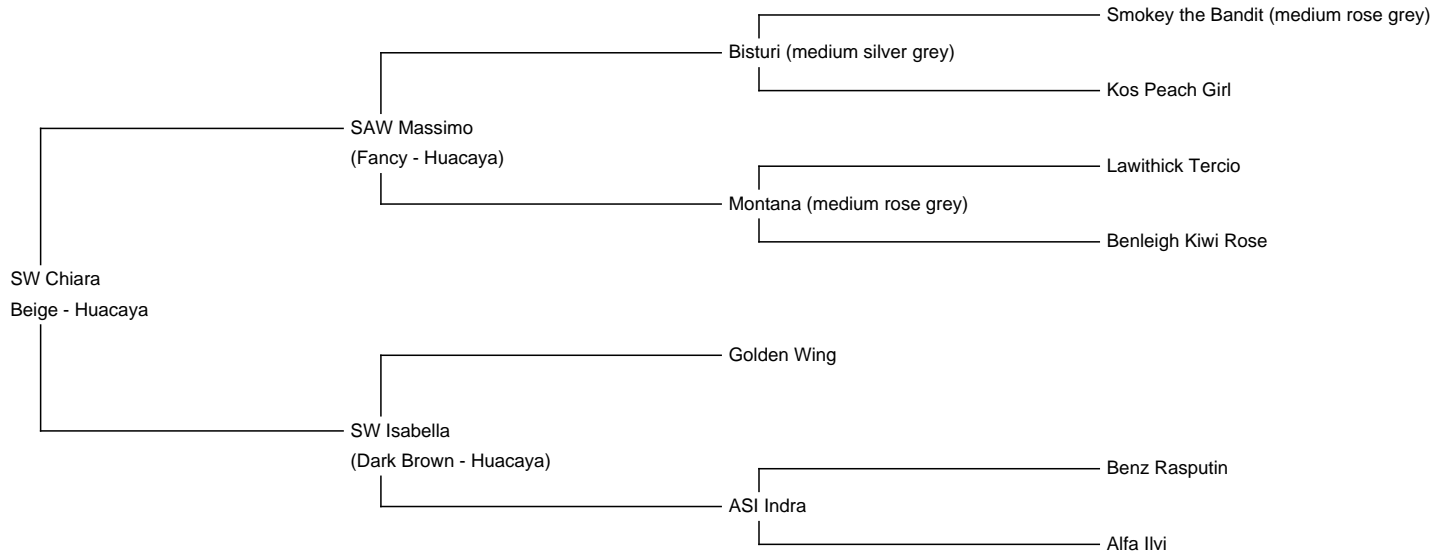

## SW Chiara

**Price:** €4,200.00 Sales tax is included in this price.

**Sire:** SAW Massimo

**Dam:** SW Isabella

**Type:** Female

**Breed Type:** Huacaya

**Colour:** Beige

**Registered With:** LAREU

**Date of Birth:** 31st July 2023

### Description:

Chiara ist eine wunderschöne junge Stute in beige/light fawn. Sie besticht durch ihre extrem starke Bewollung und ihren jetzt schon deutlich ausgeprägten Crimp.

Chiara kann nach dem Absetzen abgegeben werden und würde sich freuen, wenn sie "im Paket" übersiedeln darf.