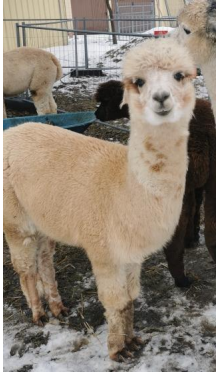

Federico ist geimpft und nach Kotprobenanalysen entwurmt. Wir sind ein TBC-freier Betrieb.

Alpaca Photo 1