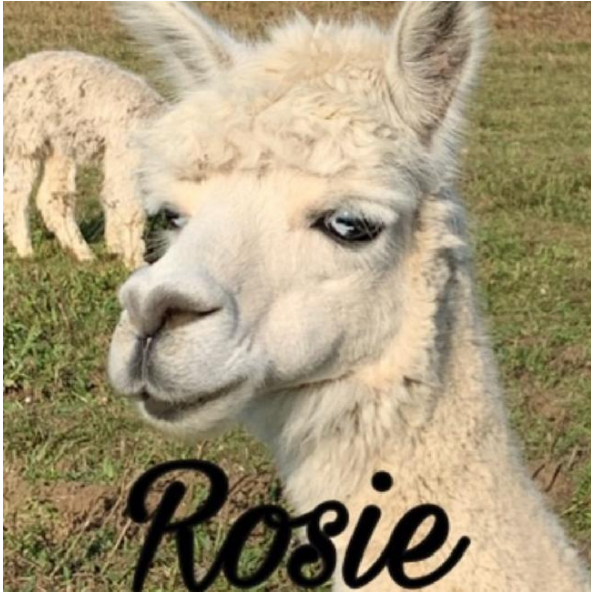

Alpaca Photo 1