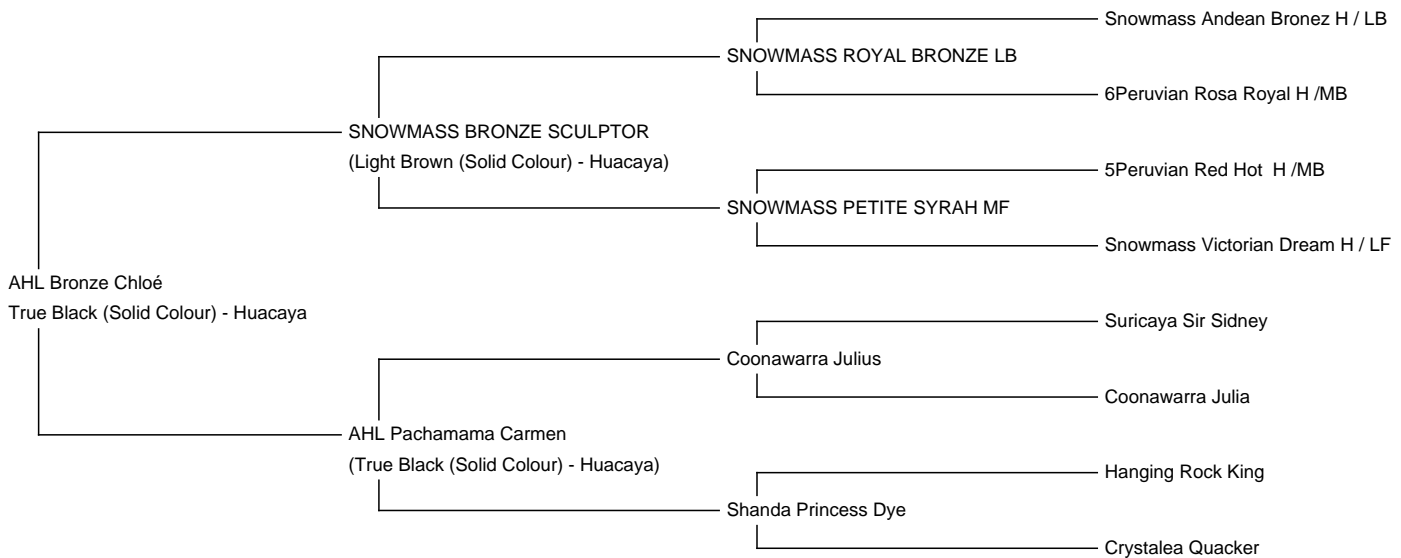

AHL Bronze Chloé

Price: Price on Application with female cria at foot **(SOLD)**

Sire: SNOWMASS BRONZE SCULPTOR

Dam: AHL Pachamama Carmen

Type: Female

Breed Type: Huacaya

Colour: True Black (Solid Colour)

Registered With: ÖAZV

Blood Lineage: Snowmass

Date of Birth: 24th August 2012

Fleece: (11th)

24.90µ SD 4.40µ CV 17.50% % Over 30 Microns(µ) 10.50% SF 23.50µ Curvature 36.00 deg/mm Staple Length 60 mm

(taken on 17th May 2023 at 10 Years and 9 Months of age)

Fibre Testing Authority: The Fibre Lab

Description:

AHL Bronze Chloé darf unseren Hof gemeinsam mit ihrem Stutfohlen WOSEA Cascada verlassen. Chloé hat uns bereits einige Fohlen geschenkt und darf daher in ein neues Heim umziehen. Sie besitzt einen korrekten Körperbau und auch die Zähne mussten noch nie korrigiert werden. Sie ist eine gute Mutter und hat alle ihre Fohlen bisher problemlos bekommen.

Ihre Faserwerte können sich für eine Stute ihrer Farbe durchaus noch sehen lassen.

Chloé ist halfterfähig, gechipt, geimpft und wurde bei Bedarf entwurmt.

Number of Crias bred from female: 5

Sire of Cria at Foot: AHL TruPrince (Beige)
Date of Birth of Cria at Foot: 6th August 2023
Current Age of Cria at Foot: 86 Weeks and 1 Day