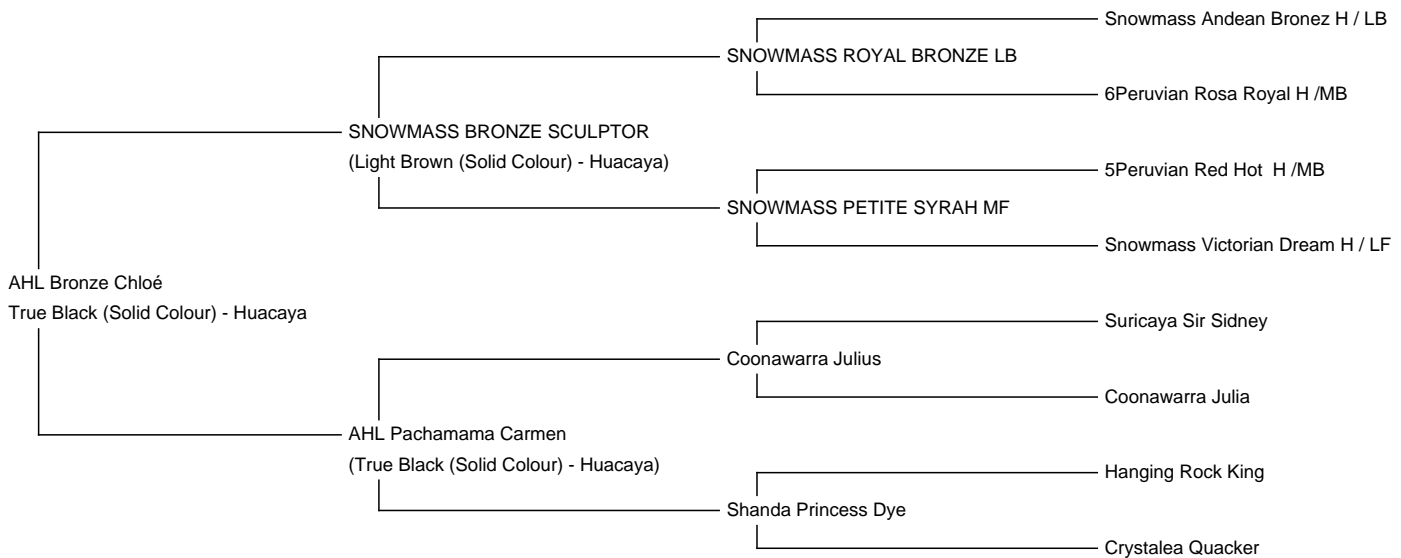

AHL Bronze Chloé

Price: Price on Application with female cria at foot **(SOLD)**

Sire: SNOWMASS BRONZE SCULPTOR

Dam: AHL Pachamama Carmen

Type: Female

Breed Type: Huacaya

Colour: True Black (Solid Colour)

Registered With: ÖAZV

Blood Lineage: Snowmass

Date of Birth: 24th August 2012

Fleece: (11th)

24.90µ SD 4.40µ CV 17.50% CF 89.5% SF 23.50µ Curvature 36.00 deg/mm Staple Length 60 mm

(taken on 17th May 2023 at 10 Years and 9 Months of age)

Fibre Testing Authority: The Fibre Lab

Description:

AHL Bronze Chloé darf unseren Hof gemeinsam mit ihrem Stutfohlen WOSEA Cascada verlassen. Chloé hat uns bereits einige Fohlen geschenkt und darf daher in ein neues Heim umziehen. Sie besitzt einen korrekten Körperbau und auch die Zähne mussten noch nie korrigiert werden. Sie ist eine gute Mutter und hat alle ihre Fohlen bisher problemlos bekommen.

Ihre Faserwerte können sich für eine Stute ihrer Farbe durchaus noch sehen lassen.

Chloé ist halfterfähig, gechipt, geimpft und wurde bei Bedarf entwurmt.

Number of Crias bred from female: 5

Sire of Cria at Foot: AHL TruPrince (Beige)