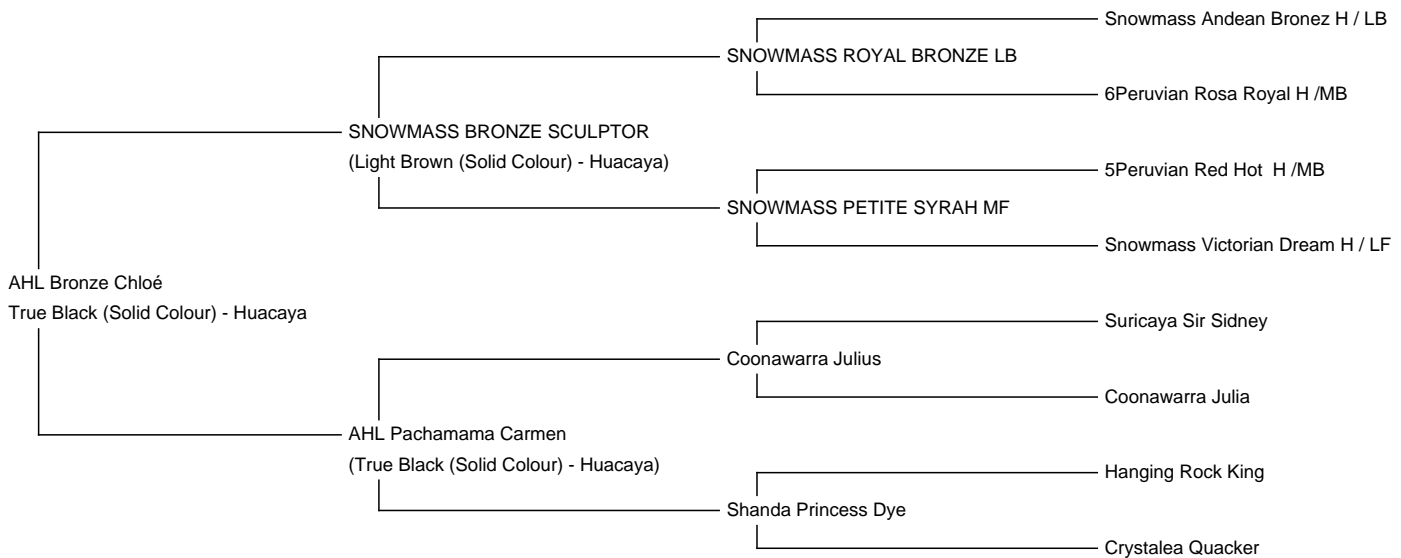

AHL Bronze Chloé

Price: Price on Application with female cria at foot

Sire: SNOWMASS BRONZE SCULPTOR

Dam: AHL Pachamama Carmen

Type: Female

Breed Type: Huacaya

Colour: True Black (Solid Colour)

Registered With: ÖAZV

Blood Lineage: Snowmass

Date of Birth: 24th August 2012

Fleece: (11th)

24.90µ SD 4.40µ CV 17.50% % Over 30 Microns(µ) 10.50% SF 23.50µ Curvature 36.00 deg/mm Staple Length 60 mm

(taken on 17th May 2023 at 10 Years and 9 Months of age)

Fibre Testing Authority: The Fibre Lab

Description:

AHL Bronze Chloé darf unseren Hof gemeinsam mit ihrem Stutfohlen WOSEA Cascada verlassen. Chloé hat uns bereits einige Fohlen geschenkt und darf daher in ein neues Heim umziehen. Sie besitzt einen korrekten Körperbau und auch die Zähne mussten noch nie korrigiert werden. Sie ist eine gute Mutter und hat alle ihre Fohlen bisher problemlos bekommen.

Ihre Faserwerte können sich für eine Stute ihrer Farbe durchaus noch sehen lassen.

Chloé ist halfterfähig, gechipt, geimpft und wurde bei Bedarf entwurmt.

Number of Crias bred from female: 5

Sire of Cria at Foot: AHL TruPrince (Beige)
Date of Birth of Cria at Foot: 6th August 2023
Current Age of Cria at Foot: 49 Weeks and 1 Day