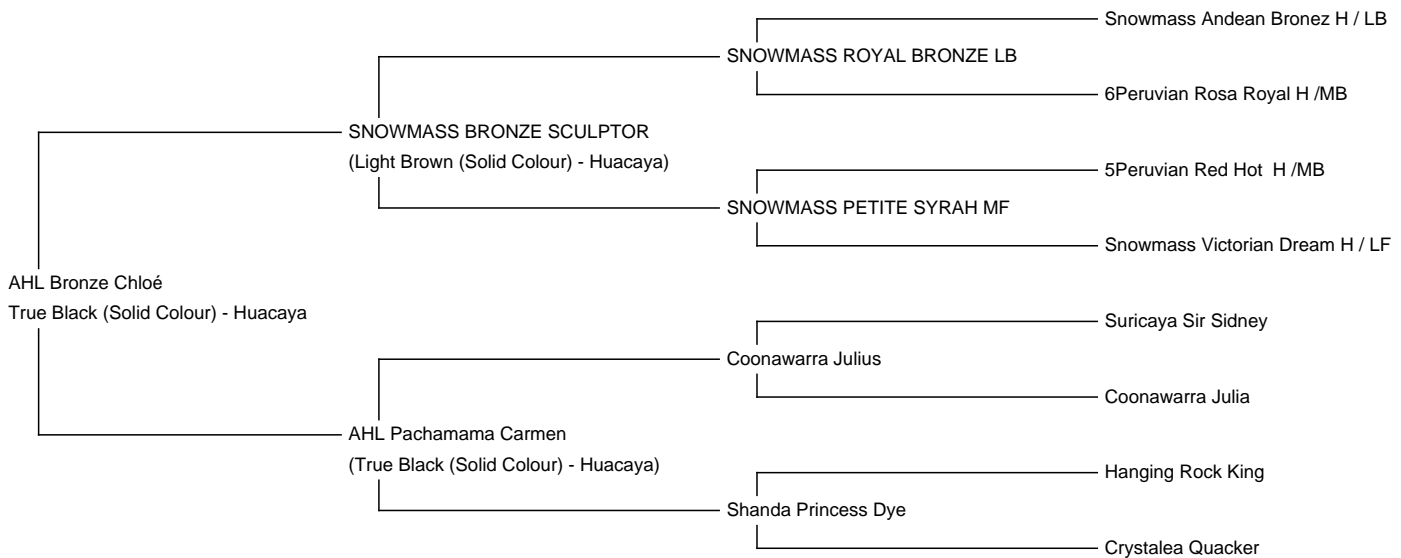

## AHL Bronze Chloé

**Price:** Price on Application with female cria at foot

**Sire:** SNOWMASS BRONZE SCULPTOR

**Dam:** AHL Pachamama Carmen

**Type:** Female

**Breed Type:** Huacaya

**Colour:** True Black (Solid Colour)

**Registered With:** ÖAZV

**Blood Lineage:** Snowmass

**Date of Birth:** 24th August 2012

**Fleece:** (11th)

24.90µ SD 4.40µ CV 17.50% % Over 30 Microns(µ) 10.50% SF 23.50µ Curvature 36.00 deg/mm Staple Length 60 mm

Ihre Faserwerte können sich für eine Stute ihrer Farbe durchaus noch sehen lassen.

Chloé ist halfterfähig, gechipt, geimpft und wurde bei Bedarf entwurmt.

**Number of Crias bred from female:** 5

**Sire of Cria at Foot:** AHL TruPrince (Beige)  
**Date of Birth of Cria at Foot:** 6th August 2023  
**Current Age of Cria at Foot:** 67 Weeks and 4 Days