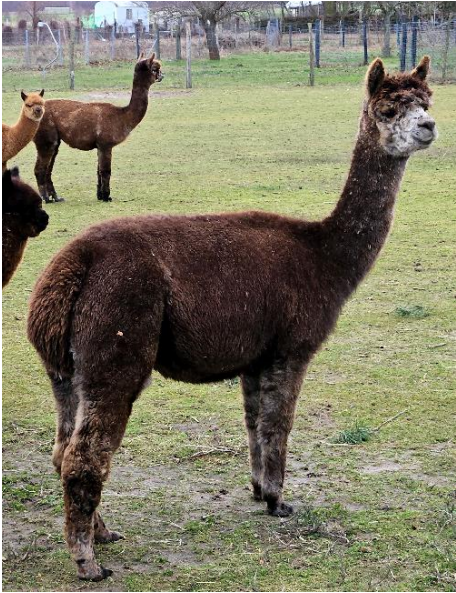

Beauty aktuell