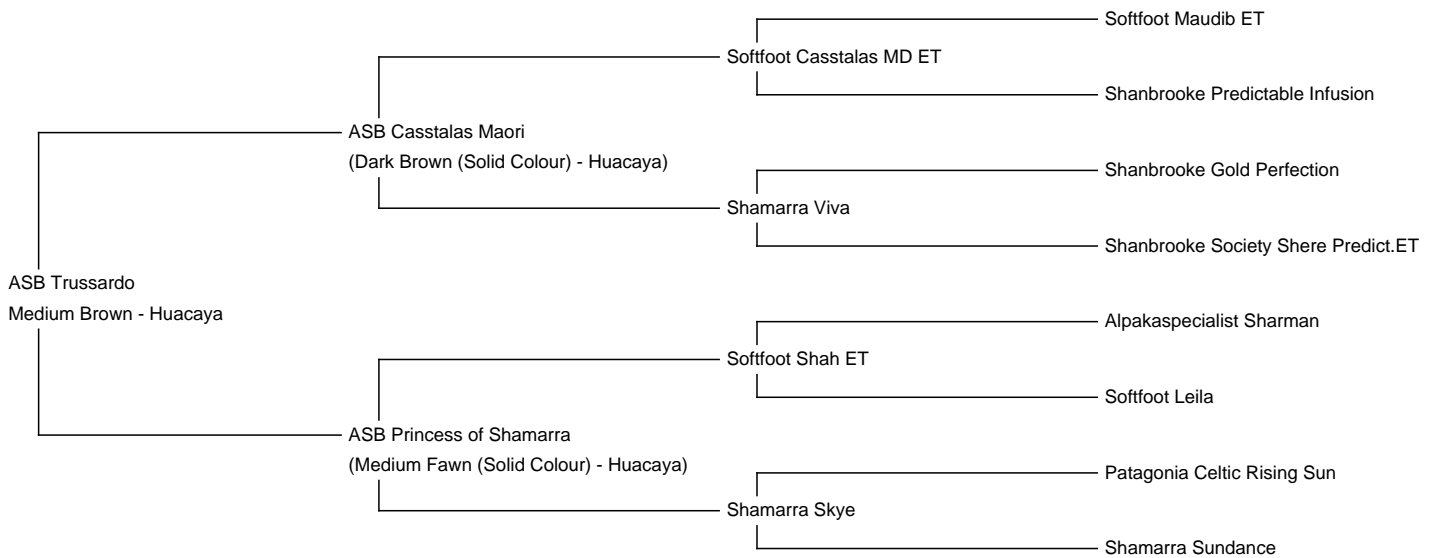

## ASB Trussardo

**Price:** Either **(SOLD)**

**Sire:** ASB Casstalas Maori

**Dam:** ASB Princess of Shamarra

**Type:** Stud Male

**Breed Type:** Huacaya

**Colour:** Medium Brown

**Registered With:** LAREU

**Blood Lineage:** Softf.Shah ET, Rising Sun

**Date of Birth:** 2nd July 2023

### Description:

Ein Wow-Fohlen! Sehr typvoll, extrem dicht, fein und crimpy. Ein Volltreffer durch Verpaarung zweier erfolgreicher Blutlinien. Beide Elterntiere haben in den letzten Jahren in unserer Zucht konstant Qualitaet vererbt. Wir geben dieses Jungtier im Fruehjahr 2024 als Absetzer zum noch guenstigen Preis ab, Reservierung ist ab sofort moeglich.